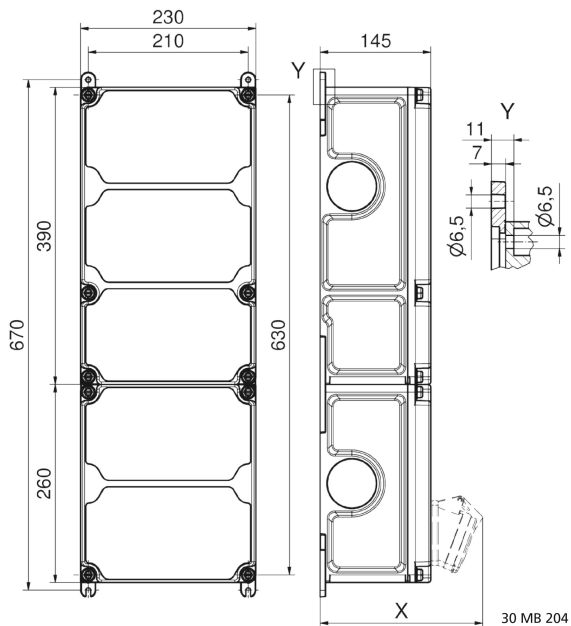

Wandverteiler Kunststoff - VARIABOX - XXL

Artikelbeschreibung	
BALS-Art.-Nr	89121
EAN	4024941206532
Produktgruppe	VARIABOX
Gehäuse	hochwertiges, schlagfestes Kunststoffgehäuse (PBT), plombierbar, mit Außen- und Innenbefestigung, Oberteil gerade und seitlich anscharniert, Deckelschrauben unverlierbar, Absicherungselemente angeordnet unter durchsichtiger Betätigungsklappe mit bedienerfreundlicher OTC Mechanik (one touch close)
Bestückung	2 x Schutzkontaktsteckdose 16A 230V blau IP 44 1 x CEE-Steckdose 16A 400V 5p 6h IP 44 geneigt 1 x CEE-Steckdose 32A 400V 5p 6h IP 44 geneigt 1 x CEE-Steckdose 63A 400V 5p 6h IP 44 geneigt

Artikelbeschreibung	
Absicherung/Schutzmaßnahme	2 x D01 1p 1 x D01 3p 2 x D02 3p auf vorziehbarer Tragschiene montiert
Leitungseinführung/Anschlussmöglichkeit	1 x M12, 1 x M20, 2 x M40 oben (1-mal M40 links offen) 1 x M12, 1 x M20, 2 x M40 unten
Zusätzliche Informationen	Anschlußfertig verdrahtet auf Zählerklemmstein 5x25 mm ² / Typ: C (für Schleifleitung geeignet) CEE-Steckdosen mit schraubenloser, wartungsfreier Quick-Connect Anschlußtechnik Aufbau gemäß Z-Nr. Z120270
Vorschriften / Normen	DIN EN 61439-2
Schutzart	IP44
Gerätefarbe	Gehäuseoberteil grau RAL 7035, Gehäuseunterteil schwarz ähnlich RAL 9017
Geräte-Höhe	650mm
Geräte-Breite	230mm
Geräte-Tiefe	145mm
RDF-Faktor	0.98
Nennstrom InA	63

Logistikdaten	
Einzelgewicht	8,368 kg / Stück

Logistikdaten	
Verpackungsart	Karton
Inhaltsmenge	1 ST
EAN	4024941206532
Länge	690 mm
Breite	270 mm
Höhe	255 mm
Gewicht	8,782 kg
Volumen	47.506,5 ccm

Tiefenmaß/ depth X (mm)