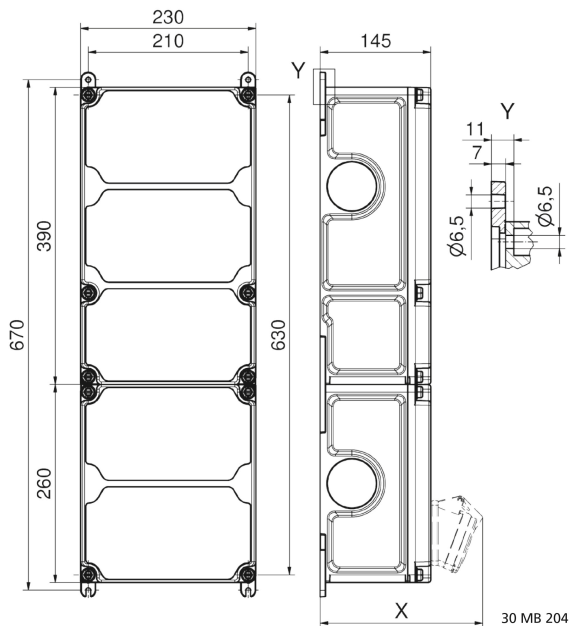

Wandverteiler Kunststoff - VARIABOX - XXL

Artikelbeschreibung	
BALS-Art.-Nr	89121
EAN	4024941206532
Produktgruppe	VARIABOX - XXL
Gehäuse	hochwertiges, schlagfestes Kunststoffgehäuse (PBT), plombierbar, mit Außen- und Innenbefestigung, Oberteil gerade und seitlich anscharniert, Deckelschrauben unverlierbar, Absicherungselemente angeordnet unter durchsichtiger Betätigungsklappe mit bedienerfreundlicher OTC Mechanik (one touch close)
Bestückung	2 x Schutzkontaktsteckdose 16A 230V blau IP 44 1 x CEE-Steckdose 16A 400V 5p 6h IP 44 geneigt 1 x CEE-Steckdose 32A 400V 5p 6h IP 44 geneigt 1 x CEE-Steckdose 63A 400V 5p 6h IP 44 geneigt

Artikelbeschreibung	
Absicherung/Schutzmaßnahme	2 x D01 1p 1 x D01 3p 2 x D02 3p auf vorziehbarer Tragschiene montiert
Leitungseinführung/Anschlussmöglichkeit	1 x M12, 1 x M20, 2 x M40 oben (1-mal M40 links offen) 1 x M12, 1 x M20, 2 x M40 unten
Zusätzliche Informationen	Anschlußfertig verdrahtet auf Zählerklemmstein 5x25 mm ² / Typ: C (für Schleifleitung geeignet) CEE-Steckdosen mit schraubenloser, wartungsfreier Quick-Connect Anschlußtechnik Aufbau gemäß Z-Nr. Z120270
Vorschriften / Normen	DIN EN 61439-2
Schutzart	IP44
Gerätefarbe	Gehäuseunterteil schwarz ähnlich RAL 9017, Gehäuseoberteil grau RAL 7035
Geräte-Höhe	650mm
Geräte-Breite	230mm
Geräte-Tiefe	145mm
RDF-Faktor	0.98
Nennstrom InA	63

Logistikdaten	
Einzelgewicht	8,368 kg / Stück

Logistikdaten	
Verpackungsart	Karton
Inhaltsmenge	1 ST
EAN	4024941206532
Länge	690 mm
Breite	270 mm
Höhe	255 mm
Gewicht	8,782 kg
Volumen	47.506,5 ccm

Tiefenmaß/ depth X (mm)