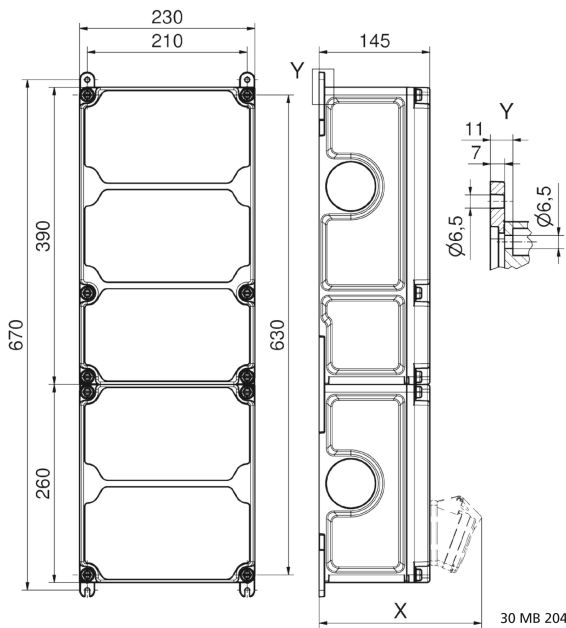

موزع حائطي بلاستيكي الموزع كبير جدا جدا

| وصف الصنف | |
|------------------------|---------------------------|
| 89123 | رقم الصنف لدى |
| 4024941206556 | الرقم الدولي للصنف |
| الموزع كبير جدا جدا | فئة المنتج |
| 61439 | اللوائح المواصفة |
| 44 | نوع الحماية |
| , أعلى علبة رمادي 7035 | لون الأجهزة |
| 650 | ارتفاع الأجهزة بالمليمتير |
| 230 | عرض الأجهزة بالمليمتير |
| 145 | عمق الأجهزة بالمليمتير |
| 0.71 | معامل التباين المقتن |

| وصف الصنف | |
|-----------|------------------------|
| 63 | التيار الاسمي بالأمبير |

| البيانات اللوجيستية | |
|---------------------|--------------------|
| 8.966 | الوزن المستقل |
| | نوع العبوة |
| ١ | كمية المحتوى |
| 4024941206556 | الرقم الدولي للصنف |
| ٦٩٠ | الطول |
| ٢٧٠ | العرض |
| ٢٥٥ | الارتفاع |
| ٩,٣٨ | الوزن |
| ٤٧,٥٠٦,٥ | الحجم |

Tiefenmaß/ depth X (mm)

| Bezeichnung/ with | IP44 | IP67 |
|------------------------------------|------|------|
| OTC-Klappe/ OTC operating window | 180 | 180 |
| Schutzk. Steckdose/domestic socket | 162 | 205 |
| CEE 16A 3p | 200 | 200 |
| CEE 16A 4p | 204 | 202 |
| CEE 16A 5p | 207 | 205 |
| CEE 32A 3p/4p | 211 | 213 |
| CEE 32A 5p | 213 | 214 |
| CEE 63A 3p/4p/5p | 229 | 231 |