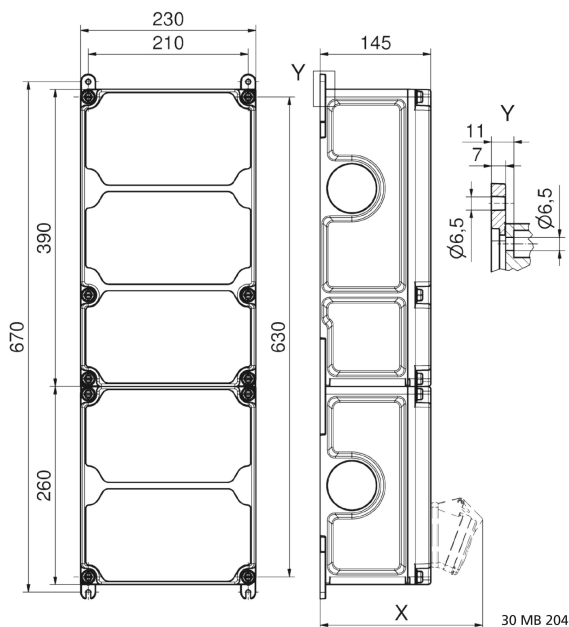

Wandverteiler Kunststoff - VARIABOX - XXL

Artikelbeschreibung	
BALS-Art.-Nr	89123
EAN	4024941206556
Produktgruppe	VARIABOX
Gehäuse	hochwertiges, schlagfestes Kunststoffgehäuse (PBT) plombierbar, mit Außen und Innenbefestigung, Oberteil gerade und seitlich anscharniert, Absicherung auf vorziehbarer Tragschiene montiert, Deckelschrauben unverlierbar, Absicherungselemente angeordnet unter durchsichtiger Betätigungsklappe mit bedienerfreundlicher OTC Mechanik (one touch close)

Artikelbeschreibung	
Bestückung	2 x Schutzkontaktsteckdose 16A 230V IP54 blau 1 x CEE-Steckdose 16A 400V 5p 6h IP44 geneigt 1 x CEE-Steckdose 32A 400V 5p 6h IP44 geneigt 1 x CEE-Steckdose 63A 400V 5p 6h IP44 geneigt
Absicherung/Schutzmaßnahme	2 x C-Automat 16A 1p 1 x C-Automat 16A 3p 1 x C-Automat 32A 3p 1 x Sicherungssockel D02 3p / Vorsicherung 1 x FI-Schalter 63/0,03A 4p / Gesamt
Leitungseinführung/Anschlussmöglichkeit	1 x M12, 1 x M20, 2 x M40 oben 1 x M12, 1 x M20, 2 x M40 unten 1 x Zählerklemmstein 5x25 mm ² / Typ: C (Schleifleitung)
Zusätzliche Informationen	Anschlussfertig verdrahtet.
Vorschriften / Normen	DIN EN 61439
Schutzart	IP44
Gerätefarbe	Gehäuseoberteil grau RAL 7035, Gehäuseunterteil schwarz ähnlich RAL 9017
Geräte-Höhe	650mm
Geräte-Breite	230mm
Geräte-Tiefe	145mm
RDF-Faktor	0.71
Nennstrom InA	63

Logistikdaten	
Einzelgewicht	8,966 kg / Stück
Verpackungsart	Karton
Inhaltsmenge	1 ST
EAN	4024941206556
Länge	690 mm
Breite	270 mm
Höhe	255 mm
Gewicht	9,38 kg
Volumen	47.506,5 ccm

Tiefenmaß/ depth X (mm)