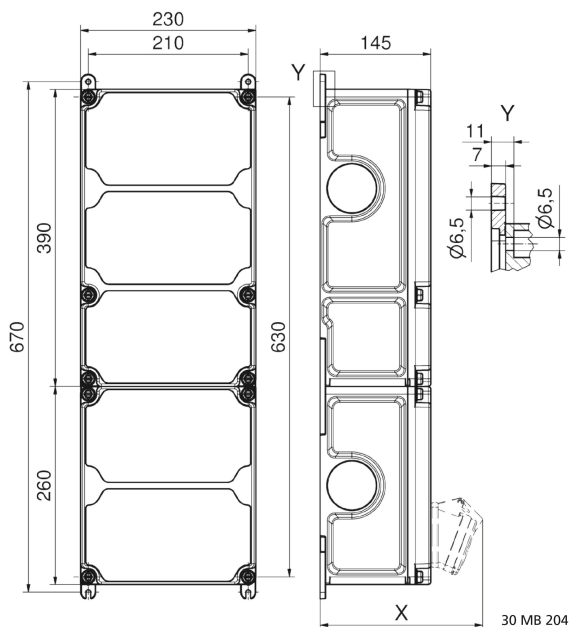

## Wandverteiler Kunststoff - VARIABOX - XXL

Artikelbeschreibung	
BALS-Art.-Nr	89123
EAN	4024941206556
Produktgruppe	VARIABOX - XXL
Gehäuse	hochwertiges, schlagfestes Kunststoffgehäuse (PBT) plombierbar, mit Außen und Innenbefestigung, Oberteil gerade und seitlich anscharniert, Absicherung auf vorziehbarer Tragschiene montiert, Deckelschrauben unverlierbar, Absicherungselemente angeordnet unter durchsichtiger Betätigungsklappe mit bedienerfreundlicher OTC Mechanik (one touch close)

Artikelbeschreibung	
Bestückung	2 x Schutzkontaktsteckdose 16A 230V IP54 blau 1 x CEE-Steckdose 16A 400V 5p 6h IP44 geneigt 1 x CEE-Steckdose 32A 400V 5p 6h IP44 geneigt 1 x CEE-Steckdose 63A 400V 5p 6h IP44 geneigt
Absicherung/Schutzmaßnahme	2 x C-Automat 16A 1p 1 x C-Automat 16A 3p 1 x C-Automat 32A 3p 1 x Sicherungssockel D02 3p / Vorsicherung 1 x FI-Schalter 63/0,03A 4p / Gesamt
Leitungseinführung/Anschlussmöglichkeit	1 x M12, 1 x M20, 2 x M40 oben  1 x M12, 1 x M20, 2 x M40 unten  1 x Zählerklemmstein 5x25 mm <sup>2</sup> / Typ: C (Schleifleitung)
Zusätzliche Informationen	Anschlussfertig verdrahtet.
Vorschriften / Normen	DIN EN 61439
Schutzart	IP44
Gerätefarbe	Gehäuseunterteil schwarz ähnlich RAL 9017, Gehäuseoberteil grau RAL 7035
Geräte-Höhe	650mm
Geräte-Breite	230mm
Geräte-Tiefe	145mm
RDF-Faktor	0.71
Nennstrom InA	63

Logistikdaten	
Einzelgewicht	8,966 kg / Stück
Verpackungsart	Karton
Inhaltsmenge	1 ST
EAN	4024941206556
Länge	690 mm
Breite	270 mm
Höhe	255 mm
Gewicht	9,38 kg
Volumen	47.506,5 ccm

**Tiefenmaß/ depth X (mm)**