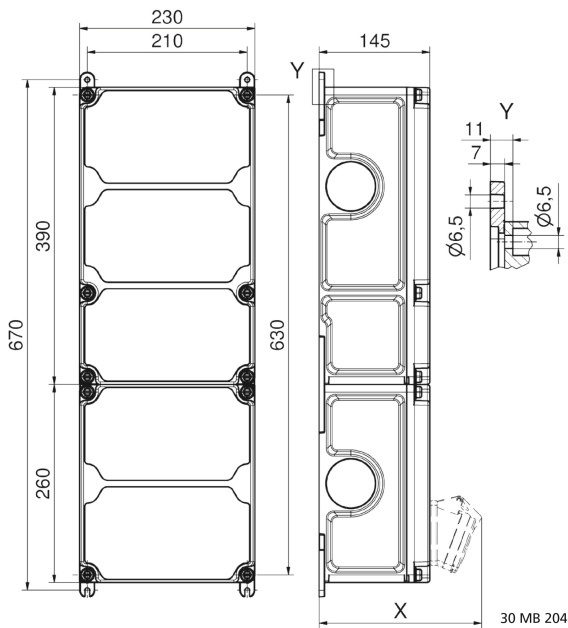

## موزع حائطي بلاستيكي الموزع كبير جدا جدا

وصف الصنف	
89124	رقم الصنف لدى
4024941206563	الرقم الدولي للصنف
الموزع كبير جدا جدا	فئة المنتج
61439	اللوائح المواصفة
44	نوع الحماية
, أعلى علبة رمادي 7035	لون الأجهزة
650	ارتفاع الأجهزة بالمليمتير
230	عرض الأجهزة بالمليمتير
145	عمق الأجهزة بالمليمتير
0.71	معامل التباين المقتن

وصف الصنف	
63	التيار الاسمي بالأمبير

البيانات اللوجيستية	
8.912	الوزن المستقل
	نوع العبوة
١	كمية المحتوى
4024941206563	الرقم الدولي للصنف
٦٩٠	الطول
٢٧٠	العرض
٢٥٥	الارتفاع
٩,٣٢٦	الوزن
٤٧,٥٠٦,٥	الحجم

Tiefenmaß/ depth X (mm)

Bezeichnung/ with	IP44	IP67
OTC-Klappe/ OTC operating window	180	180
Schutzk. Steckdose/domestic socket	162	205
CEE 16A 3p	200	200
CEE 16A 4p	204	202
CEE 16A 5p	207	205
CEE 32A 3p/4p	211	213
CEE 32A 5p	213	214
CEE 63A 3p/4p/5p	229	231