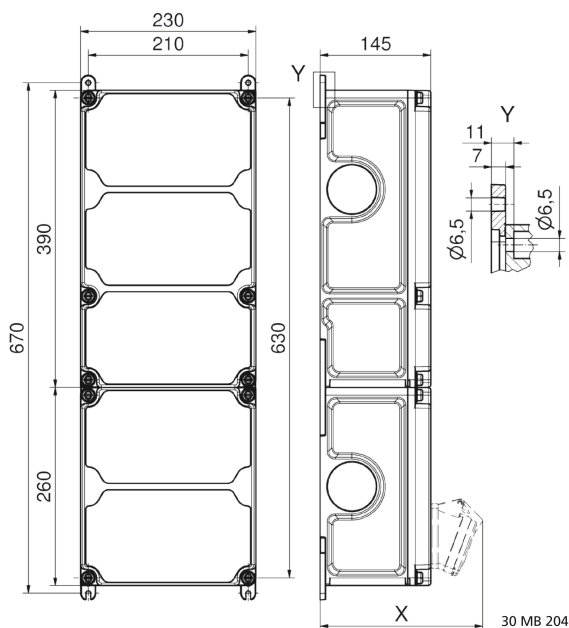

## موزع حائطي بلاستيكي الموزع كبير جدا جدا

وصف الصنف	
89125	رقم الصنف لدى
4024941206570	الرقم الدولي للصنف
الموزع كبير جدا جدا	فئة المنتج
614392	اللوائح المواصفة
44	نوع الحماية
, أعلى علبة رمادي 7035	لون الأجهزة
650	ارتفاع الأجهزة بالمليمتير
230	عرض الأجهزة بالمليمتير
145	عمق الأجهزة بالمليمتير
0.82	معامل التباين المقتن

وصف الصنف	
63	التيار الاسمي بالأمبير

البيانات اللوجستية	
8.876	الوزن المستقل
	نوع العبوة
١	كمية المحتوى
4024941206570	الرقم الدولي للصنف
٦٩٠	الطول
٢٧٠	العرض
٢٥٥	الارتفاع
٩,٢٩	الوزن
٤٧,٥٠٦,٥	الحجم

 **VARIABOX**  
by Bals

Tiefenmaß/ depth X (mm)

Bezeichnung/ with	IP44	IP67
OTC-Klappe/ OTC operating window	180	180
Schutzk. Steckdose/domestic socket	162	205
CEE 16A 3p	200	200
CEE 16A 4p	204	202
CEE 16A 5p	207	205
CEE 32A 3p/4p	211	213
CEE 32A 5p	213	214
CEE 63A 3p/4p/5p	229	231