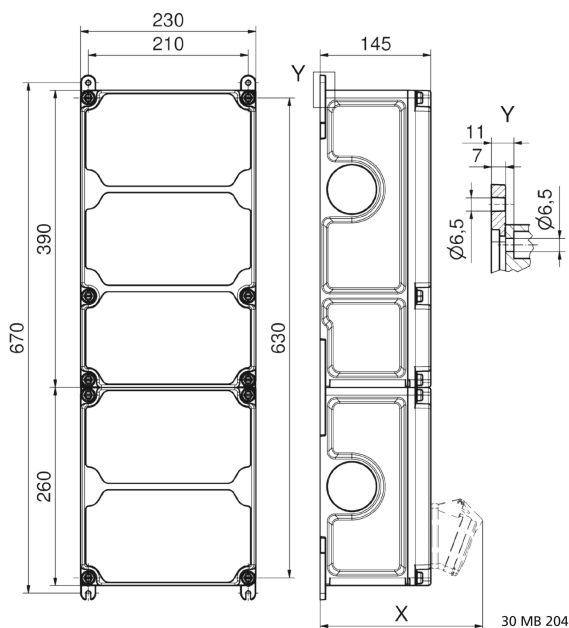

موزع حائطي بلاستيكي الموزع كبير جدا جدا

وصف الصنف	
89126	رقم الصنف لدى
4024941206587	الرقم الدولي للصنف
الموزع كبير جدا جدا	فئة المنتج
614392	اللوائح المواصفة
44	نوع الحماية
, أعلى علبة رمادي 7035	لون الأجهزة
650	ارتفاع الأجهزة بالمليمتير
230	عرض الأجهزة بالمليمتير
145	عمق الأجهزة بالمليمتير
0.97	معامل التباين المقتن

وصف الصنف	
63	التيار الاسمي بالأمبير

البيانات اللوجستية	
8.498	الوزن المستقل
	نوع العبوة
١	كمية المحتوى
4024941206587	الرقم الدولي للصنف
٦٩٠	الطول
٢٧٠	العرض
٢٥٥	الارتفاع
٨,٩١٢	الوزن
٤٧,٥٠٦,٥	الحجم

Tiefenmaß/ depth X (mm)

Bezeichnung/ with	IP44	IP67
OTC-Klappe/ OTC operating window	180	180
Schutzk. Steckdose/domestic socket	162	205
CEE 16A 3p	200	200
CEE 16A 4p	204	202
CEE 16A 5p	207	205
CEE 32A 3p/4p	211	213
CEE 32A 5p	213	214
CEE 63A 3p/4p/5p	229	231