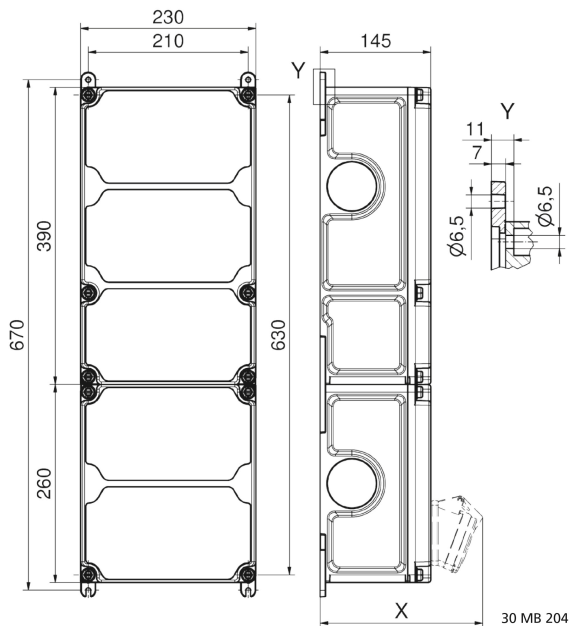

## Wandverteiler Kunststoff - VARIABOX - XXL

Artikelbeschreibung	
BALS-Art.-Nr	89126
EAN	4024941206587
Produktgruppe	VARIABOX - XXL
Gehäuse	hochwertiges, schlagfestes Kunststoffgehäuse (PBT), plombierbar, mit Außen- und Innenbefestigung, Oberteil gerade und seitlich anscharniert, Deckelschrauben unverlierbar, Absicherungselemente angeordnet unter durchsichtiger Betätigungsklappe mit bedienerfreundlicher OTC Mechanik (one touch close)
Bestückung	3 x Schutzkontaktsteckdose 16A 230V blau IP 44 1 x CEE-Steckdose 16A 400V 5p 6h IP 44 geneigt 1 x CEE-Steckdose 32A 400V 5p 6h IP 44 geneigt 1 x CEE-Steckdose 63A 400V 5p 6h IP 44 geneigt

Artikelbeschreibung	
Absicherung/Schutzmaßnahme	3 x D01 1p 1 x D01 3p 2 x D02 3p auf vorziehbarer Tragschiene montiert
Leitungseinführung/Anschlussmöglichkeit	1 x M12, 1 x M20, 2 x M40 oben (1-mal links offen)  1 x M12, 1 x M20, 2 x M40 unten
Zusätzliche Informationen	Anschlußfertig verdrahtet auf Zählerklemmstein 5x25 mm <sup>2</sup> / Typ: C (für Schleifleitung geeignet)  CEE-Steckdosen mit schraubenloser, wartungsfreier Quick-Connect Anschlußtechnik  Aufbau gemäß Z-Nr. Z120275
Vorschriften / Normen	DIN EN 61439-2
Schutzart	IP44
Gerätefarbe	Gehäuseunterteil schwarz ähnlich RAL 9017, Gehäuseoberteil grau RAL 7035
Geräte-Höhe	650mm
Geräte-Breite	230mm
Geräte-Tiefe	145mm
RDF-Faktor	0.97
Nennstrom InA	63

Logistikdaten	
Einzelgewicht	8,498 kg / Stück

Logistikdaten	
Verpackungsart	Karton
Inhaltsmenge	1 ST
EAN	4024941206587
Länge	690 mm
Breite	270 mm
Höhe	255 mm
Gewicht	8,912 kg
Volumen	47.506,5 ccm

**Tiefenmaß/ depth X (mm)**