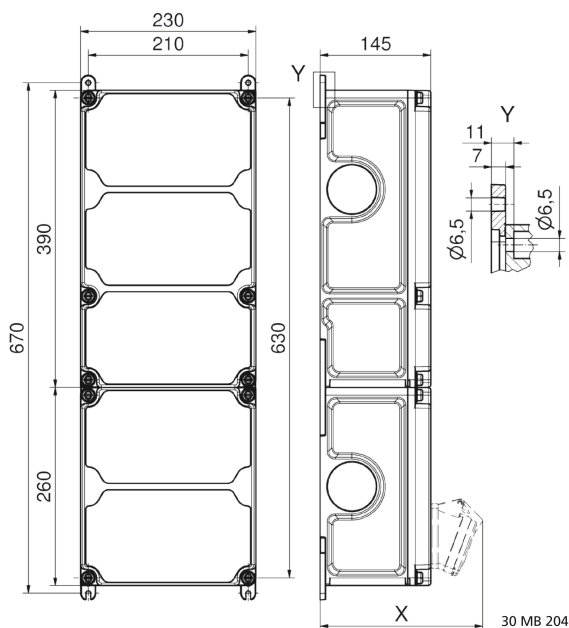

## موزع حائطي بلاستيكي الموزع كبير جدا جدا

وصف الصنف	
89127	رقم الصنف لدى
4024941206594	الرقم الدولي للصنف
الموزع كبير جدا جدا	فئة المنتج
61439	اللوائح المواصفة
44	نوع الحماية
, أعلى علبة رمادي 7035	لون الأجهزة
650	ارتفاع الأجهزة بالمليمتير
230	عرض الأجهزة بالمليمتير
145	عمق الأجهزة بالمليمتير
0.69	معامل التباين المقتن

وصف الصنف	
63	التيار الاسمي بالأمبير

البيانات اللوجستية	
8.734	الوزن المستقل
	نوع العبوة
١	كمية المحتوى
4024941206594	الرقم الدولي للصنف
٦٩٠	الطول
٢٧٠	العرض
٢٥٥	الارتفاع
٩,١٤٨	الوزن
٤٧,٥٠٦,٥	الحجم

Tiefenmaß/ depth X (mm)

Bezeichnung/ with	IP44	IP67
OTC-Klappe/ OTC operating window	180	180
Schutzk. Steckdose/domestic socket	162	205
CEE 16A 3p	200	200
CEE 16A 4p	204	202
CEE 16A 5p	207	205
CEE 32A 3p/4p	211	213
CEE 32A 5p	213	214
CEE 63A 3p/4p/5p	229	231