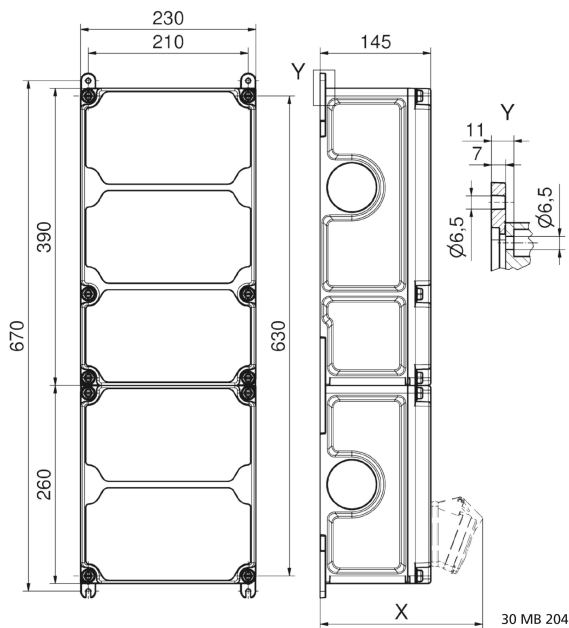

Wandverteiler Kunststoff - VARIABOX - XXL

Artikelbeschreibung	
BALS-Art.-Nr	89127
EAN	4024941206594
Produktgruppe	VARIABOX - XXL
Gehäuse	hochwertiges, schlagfestes Kunststoffgehäuse (PBT) plombierbar, mit Außen und Innenbefestigung, Oberteil gerade und seitlich anscharniert, Absicherung auf vorziehbarer Tragschiene montiert, Deckelschrauben unverlierbar, Absicherungselemente angeordnet unter durchsichtiger Betätigungsklappe mit bedienerfreundlicher OTC Mechanik (one touch close)
Bestückung	4 x Schutzkontaktsteckdose 16A 230V IP54 blau 3 x CEE-Steckdose 16A 400V 5p 6h IP44 geneigt

Artikelbeschreibung	
Absicherung/Schutzmaßnahme	4 x C-Automat 16A 1p 3 x C-Automat 16A 3p 1 x FI-Schalter 63/0,03A 4p
Leitungseinführung/Anschlussmöglichkeit	1 x M12, 1 x M20, 2 x M40 oben 1 x M12, 1 x M20, 2 x M40 unten 1 x Zählerklemmstein 5x25 mm ² / Typ: C (Schleifleitung)
Zusätzliche Informationen	Anschlussfertig verdrahtet.
Vorschriften / Normen	DIN EN 61439
Schutzart	IP44
Gerätefarbe	Gehäuseunterteil schwarz ähnlich RAL 9017, Gehäuseoberteil grau RAL 7035
Geräte-Höhe	650mm
Geräte-Breite	230mm
Geräte-Tiefe	145mm
RDF-Faktor	0.69
Nennstrom InA	63

Logistikdaten	
Einzelgewicht	8,734 kg / Stück
Verpackungsart	Karton
Inhaltsmenge	1 ST

Logistikdaten	
EAN	4024941206594
Länge	690 mm
Breite	270 mm
Höhe	255 mm
Gewicht	9,148 kg
Volumen	47.506,5 ccm

Tiefenmaß/ depth X (mm)