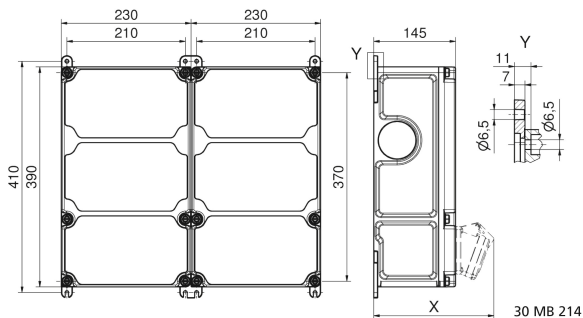

distributeur mural en plastique - VARIABOX - L Duo

Description de l'article	
Référence	89128
EAN	4024941206600
Groupe de produits	VARIABOX - L Duo
Règlements / normes	EN 61439-2
Indice de protection	IP44
Couleur de l'appareil	null, partie sup. gris RAL 7035
Hauteur de l'appareil en mm	390mm
Largeur de l'appareil en mm	460mm
Profondeur de l'appareil en mm	145mm

Description de l'article	
Facteur RDF	1
Courant nominal InA	63

Données logistiques	
Poids unitaire	8.922 Kg / null
Type d'emballage	null
Contenu	1 ST
EAN	4024941206600
Longueur	800 mm
Largeur	600 mm
Hauteur	340 mm
Poids	10,272 kg
Volume	163 200 ccm

Tiefenmaß/ depth X (mm)

Bezeichnung/ with	IP44	IP67
OTC-Klappe/ OTC operating window	180	180
Schutzk. Steckdose/domestic socket	162	205
CEE 16A 3p	200	200
CEE 16A 4p	204	202
CEE 16A 5p	207	205
CEE 32A 3p/4p	211	213
CEE 32A 5p	213	214
CEE 63A 3p/4p/5p	229	231