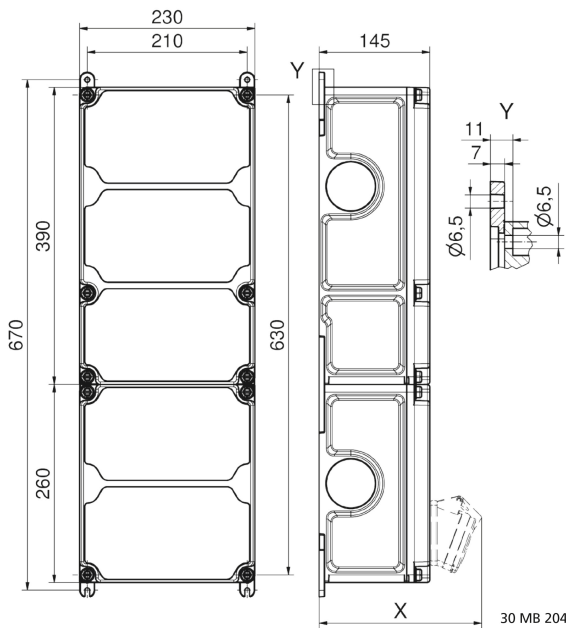

## موزع حائطي بلاستيكي الموزع كبير جدا جدا

وصف الصنف	
89130	رقم الصنف لدى
4024941206624	الرقم الدولي للصنف
الموزع كبير جدا جدا	فئة المنتج
61439	اللوائح المواصفة
44	نوع الحماية
, أعلى علبة رمادي 7035	لون الأجهزة
650	ارتفاع الأجهزة بالمليمتير
230	عرض الأجهزة بالمليمتير
145	عمق الأجهزة بالمليمتير
0.66	معامل التباين المقتن

وصف الصنف	
63	التيار الاسمي بالأمبير

البيانات اللوجيستية	
8.994	الوزن المستقل
	نوع العبوة
١	كمية المحتوى
4024941206624	الرقم الدولي للصنف
٦٩٠	الطول
٢٧٠	العرض
٢٥٥	الارتفاع
٩,٤٠٨	الوزن
٤٧,٥٠٦,٥	الحجم

Tiefenmaß/ depth X (mm)

Bezeichnung/ with	IP44	IP67
OTC-Klappe/ OTC operating window	180	180
Schutzk. Steckdose/domestic socket	162	205
CEE 16A 3p	200	200
CEE 16A 4p	204	202
CEE 16A 5p	207	205
CEE 32A 3p/4p	211	213
CEE 32A 5p	213	214
CEE 63A 3p/4p/5p	229	231