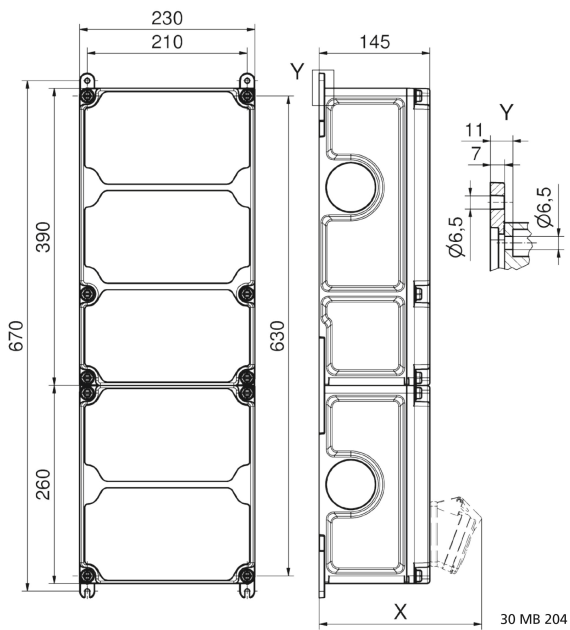

## Wandverteiler Kunststoff - VARIABOX - XXL

Artikelbeschreibung	
BALS-Art.-Nr	89130
EAN	4024941206624
Produktgruppe	VARIABOX
Gehäuse	hochwertiges, schlagfestes Kunststoffgehäuse (PBT) plombierbar, mit Außen und Innenbefestigung, Oberteil gerade und seitlich anscharniert, Absicherung auf vorziehbarer Tragschiene montiert, Deckelschrauben unverlierbar, Absicherungselemente angeordnet unter durchsichtiger Betätigungsklappe mit bedienerfreundlicher OTC Mechanik (one touch close)
Bestückung	4 x Schutzkontaktsteckdose 16A 230V IP54 blau 1 x CEE-Steckdose 16A 400V 5p 6h IP44 geneigt 2 x CEE-Steckdose 32A 400V 5p 6h IP44 geneigt

<b>Artikelbeschreibung</b>	
Absicherung/Schutzmaßnahme	4 x C-Automat 16A 1p 1 x C-Automat 16A 3p 2 x C-Automat 32A 3p 1 x FI-Schalter 63/0,03A 4p
Leitungseinführung/Anschlussmöglichkeit	1 x M12, 1 x M20, 2 x M40 oben  1 x M12, 1 x M20, 2 x M40 unten  1 x Zählerklemmstein 5x25 mm <sup>2</sup> / Typ: C (Schleifleitung)
Zusätzliche Informationen	Anschlussfertig verdrahtet.
Vorschriften / Normen	DIN EN 61439
Schutzart	IP44
Gerätefarbe	Gehäuseoberteil grau RAL 7035, Gehäuseunterteil schwarz ähnlich RAL 9017
Geräte-Höhe	650mm
Geräte-Breite	230mm
Geräte-Tiefe	145mm
RDF-Faktor	0.66
Nennstrom InA	63

<b>Logistikdaten</b>	
Einzelgewicht	8,994 kg / Stück
Verpackungsart	Karton

Logistikdaten	
Inhaltsmenge	1 ST
EAN	4024941206624
Länge	690 mm
Breite	270 mm
Höhe	255 mm
Gewicht	9,408 kg
Volumen	47.506,5 ccm

Tiefenmaß/ depth X (mm)

Bezeichnung/ with	IP44	IP67
OTC-Klappe/ OTC operating window	180	180
Schutzk. Steckdose/domestic socket	162	205
CEE 16A 3p	200	200
CEE 16A 4p	204	202
CEE 16A 5p	207	205
CEE 32A 3p/4p	211	213
CEE 32A 5p	213	214
CEE 63A 3p/4p/5p	229	231