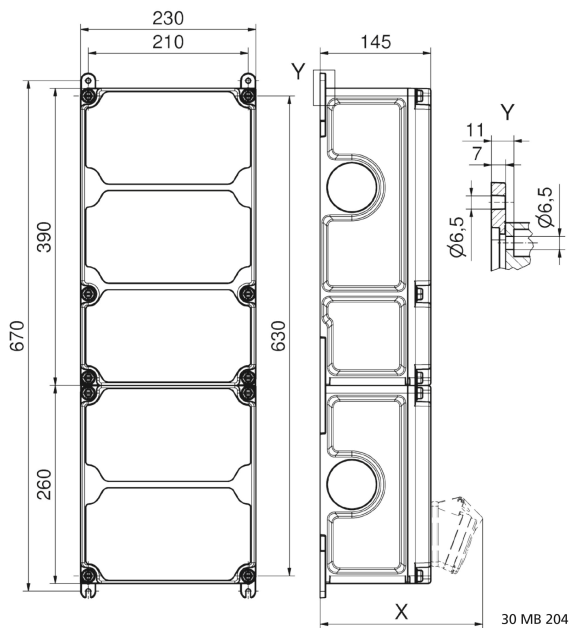

Wandverteiler Kunststoff - VARIABOX - XXL

Artikelbeschreibung	
BALS-Art.-Nr	89130
EAN	4024941206624
Produktgruppe	VARIABOX - XXL
Gehäuse	hochwertiges, schlagfestes Kunststoffgehäuse (PBT) plombierbar, mit Außen und Innenbefestigung, Oberteil gerade und seitlich anscharniert, Absicherung auf vorziehbarer Tragschiene montiert, Deckelschrauben unverlierbar, Absicherungselemente angeordnet unter durchsichtiger Betätigungsklappe mit bedienerfreundlicher OTC Mechanik (one touch close)
Bestückung	4 x Schutzkontaktsteckdose 16A 230V IP54 blau 1 x CEE-Steckdose 16A 400V 5p 6h IP44 geneigt 2 x CEE-Steckdose 32A 400V 5p 6h IP44 geneigt

Artikelbeschreibung	
Absicherung/Schutzmaßnahme	4 x C-Automat 16A 1p 1 x C-Automat 16A 3p 2 x C-Automat 32A 3p 1 x FI-Schalter 63/0,03A 4p
Leitungseinführung/Anschlussmöglichkeit	1 x M12, 1 x M20, 2 x M40 oben 1 x M12, 1 x M20, 2 x M40 unten 1 x Zählerklemmstein 5x25 mm ² / Typ: C (Schleifleitung)
Zusätzliche Informationen	Anschlussfertig verdrahtet.
Vorschriften / Normen	DIN EN 61439
Schutzart	IP44
Gerätefarbe	Gehäuseunterteil schwarz ähnlich RAL 9017, Gehäuseoberteil grau RAL 7035
Geräte-Höhe	650mm
Geräte-Breite	230mm
Geräte-Tiefe	145mm
RDF-Faktor	0.66
Nennstrom InA	63

Logistikdaten	
Einzelgewicht	8,994 kg / Stück
Verpackungsart	Karton

Logistikdaten	
Inhaltsmenge	1 ST
EAN	4024941206624
Länge	690 mm
Breite	270 mm
Höhe	255 mm
Gewicht	9,408 kg
Volumen	47.506,5 ccm

Tiefenmaß/ depth X (mm)