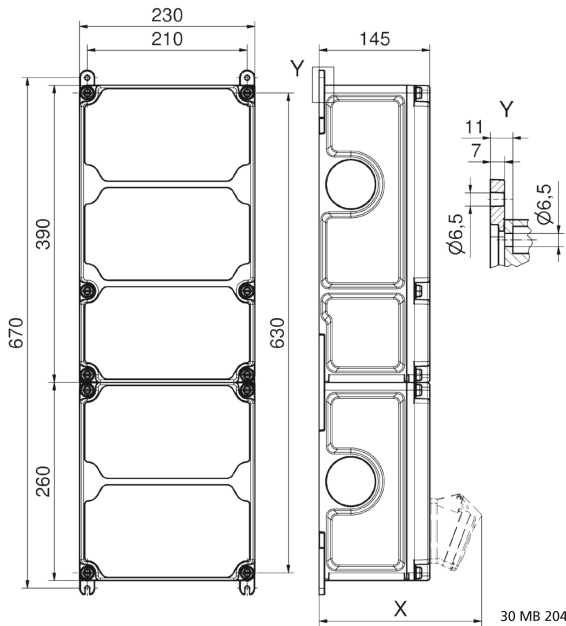

موزع حائطي بلاستيكي الموزع كبير جدا جدا

وصف الصنف	
89131	رقم الصنف لدى
4024941206631	الرقم الدولي للصنف
	فئة المنتج
61439	اللوائح المواصفة
44	نوع الحماية
أعلى علبه رمادي, 7035	لون الأجهزة
650	ارتفاع الأجهزة بالمليمتير
230	عرض الأجهزة بالمليمتير
145	عمق الأجهزة بالمليمتير
0.64	معامل التباين المقتن

وصف الصنف	
63	التيار الاسمي بالأمبير

البيانات اللوجيستية	
9.082	الوزن المستقل
	نوع العبوة
١	كمية المحتوى
4024941206631	الرقم الدولي للصنف
٦٩٠	الطول
٢٧٠	العرض
٢٥٥	الارتفاع
٩,٤٩٦	الوزن
٤٧,٥٠٦,٥	الحجم

Tiefenmaß/ depth X (mm)

Bezeichnung/ with	IP44	IP67
OTC-Klappe/ OTC operating window	180	180
Schutzk. Steckdose/domestic socket	162	205
CEE 16A 3p	200	200
CEE 16A 4p	204	202
CEE 16A 5p	207	205
CEE 32A 3p/4p	211	213
CEE 32A 5p	213	214
CEE 63A 3p/4p/5p	229	231