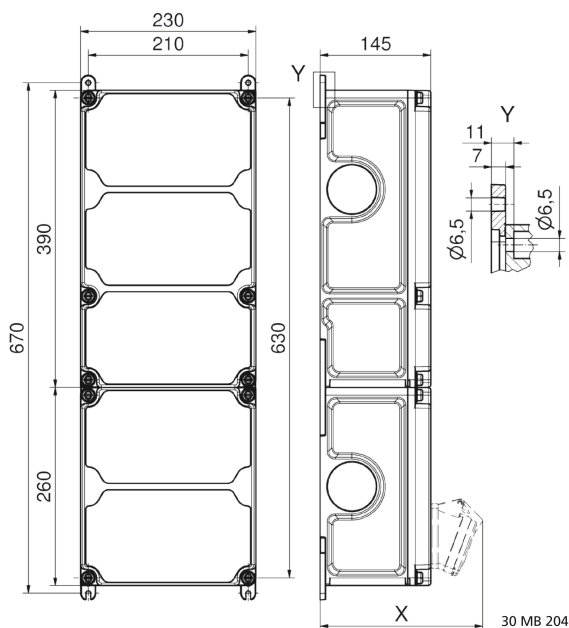

موزع حائطي بلاستيكي الموزع كبير جدا جدا

وصف الصنف	
89131	رقم الصنف لدى
4024941206631	الرقم الدولي للصنف
الموزع كبير جدا جدا	فئة المنتج
61439	اللوائح المواصفة
44	نوع الحماية
, أعلى علبة رمادي 7035	لون الأجهزة
650	ارتفاع الأجهزة بالمليمتر
230	عرض الأجهزة بالمليمتر
145	عمق الأجهزة بالمليمتر
0.64	معامل التباين المقتن

وصف الصنف	
63	التيار الاسمي بالأمبير

البيانات اللوجستية	
9.082	الوزن المستقل
	نوع العبوة
١	كمية المحتوى
4024941206631	الرقم الدولي للصنف
٦٩٠	الطول
٢٧٠	العرض
٢٥٥	الارتفاع
٩,٤٩٦	الوزن
٤٧,٥٠٦,٥	الحجم

Tiefenmaß/ depth X (mm)

Bezeichnung/ with	IP44	IP67
OTC-Klappe/ OTC operating window	180	180
Schutzk. Steckdose/domestic socket	162	205
CEE 16A 3p	200	200
CEE 16A 4p	204	202
CEE 16A 5p	207	205
CEE 32A 3p/4p	211	213
CEE 32A 5p	213	214
CEE 63A 3p/4p/5p	229	231