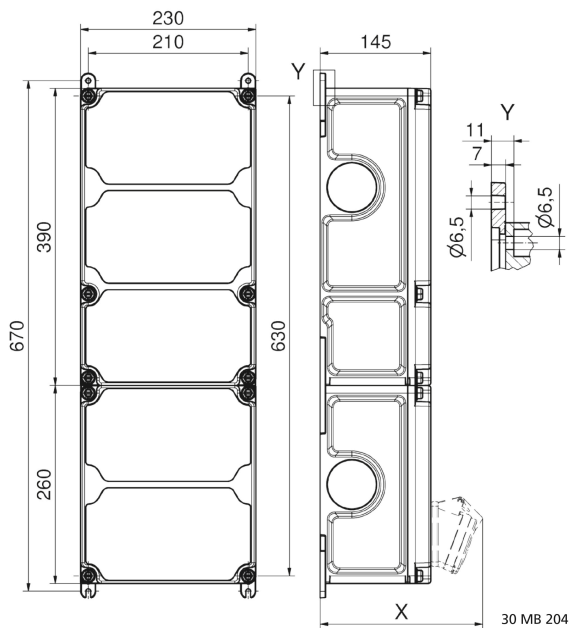

Wandverteiler Kunststoff - VARIABOX - XXL

Artikelbeschreibung	
BALS-Art.-Nr	89131
EAN	4024941206631
Produktgruppe	VARIABOX
Gehäuse	hochwertiges, schlagfestes Kunststoffgehäuse (PBT) plombierbar, mit Außen und Innenbefestigung, Oberteil gerade und seitlich anscharniert, Absicherung auf vorziehbarer Tragschiene montiert, Deckelschrauben unverlierbar, Absicherungselemente angeordnet unter durchsichtiger Betätigungsklappe mit bedienerfreundlicher OTC Mechanik (one touch close)
Bestückung	4 x Schutzkontaktsteckdose 16A 230V IP54 blau 3 x CEE-Steckdose 32A 400V 5p 6h IP44 geneigt

Artikelbeschreibung	
Absicherung/Schutzmaßnahme	4 x C-Automat 16A 1p 3 x C-Automat 32A 3p 1 x FI-Schalter 63/0,03A 4p
Leitungseinführung/Anschlussmöglichkeit	1 x M12, 1 x M20, 2 x M40 oben 1 x M12, 1 x M20, 2 x M40 unten 1 x Zählerklemmstein 5x25 mm ² / Typ: C (Schleifleitung)
Zusätzliche Informationen	Anschlussfertig verdrahtet.
Vorschriften / Normen	DIN EN 61439
Schutzart	IP44
Gerätefarbe	Gehäuseoberteil grau RAL 7035, Gehäuseunterteil schwarz ähnlich RAL 9017
Geräte-Höhe	650mm
Geräte-Breite	230mm
Geräte-Tiefe	145mm
RDF-Faktor	0.64
Nennstrom InA	63

Logistikdaten	
Einzelgewicht	9,082 kg / Stück
Verpackungsart	Karton
Inhaltsmenge	1 ST

Logistikdaten	
EAN	4024941206631
Länge	690 mm
Breite	270 mm
Höhe	255 mm
Gewicht	9,496 kg
Volumen	47.506,5 ccm

Tiefenmaß/ depth X (mm)