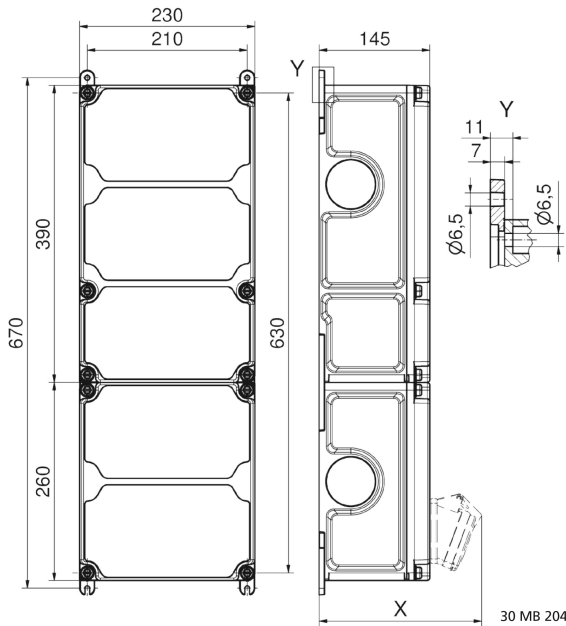

موزع حائطي بلاستيكي الموزع كبير جدا جدا

وصف الصنف	
89132	رقم الصنف لدى
4024941206648	الرقم الدولي للصنف
الموزع كبير جدا جدا	فئة المنتج
61439	اللوائح المواصفة
44	نوع الحماية
, أعلى علبة رمادي 7035	لون الأجهزة
650	ارتفاع الأجهزة بالمليمتير
230	عرض الأجهزة بالمليمتير
145	عمق الأجهزة بالمليمتير
0.88	معامل التباين المقتن

وصف الصنف	
63	التيار الاسمي بالأمبير

البيانات اللوجيستية	
9.056	الوزن المستقل
	نوع العبوة
١	كمية المحتوى
4024941206648	الرقم الدولي للصنف
٦٩٠	الطول
٢٧٠	العرض
٢٥٥	الارتفاع
٩,٤٧	الوزن
٤٧,٥٠٦,٥	الحجم

Tiefenmaß/ depth X (mm)

Bezeichnung/ with	IP44	IP67
OTC-Klappe/ OTC operating window	180	180
Schutzk. Steckdose/domestic socket	162	205
CEE 16A 3p	200	200
CEE 16A 4p	204	202
CEE 16A 5p	207	205
CEE 32A 3p/4p	211	213
CEE 32A 5p	213	214
CEE 63A 3p/4p/5p	229	231