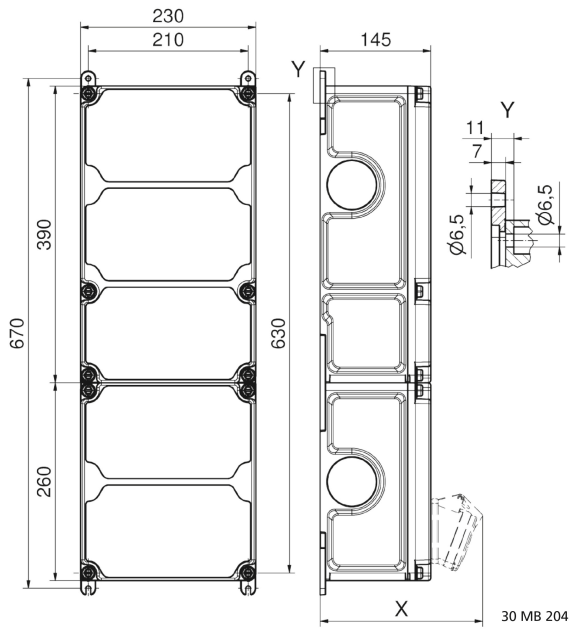

distributeur mural en plastique - VARIABOX - XXL

| Description de l'article | |
|--------------------------------|---------------------------------|
| Référence | 89132 |
| EAN | 4024941206648 |
| Groupe de produits | null |
| Règlements / normes | EN 61439 |
| Indice de protection | IP44 |
| Couleur de l'appareil | partie sup. gris RAL 7035, null |
| Hauteur de l'appareil en mm | 650mm |
| Largeur de l'appareil en mm | 230mm |
| Profondeur de l'appareil en mm | 145mm |

| Description de l'article | |
|--------------------------|------|
| Facteur RDF | 0.88 |
| Courant nominal InA | 63 |

| Données logistiques | |
|---------------------|-----------------|
| Poids unitaire | 9.056 Kg / null |
| Type d'emballage | null |
| Contenu | 1 ST |
| EAN | 4024941206648 |
| Longueur | 690 mm |
| Largeur | 270 mm |
| Hauteur | 255 mm |
| Poids | 9,47 kg |
| Volume | 47506,5 ccm |

Tiefenmaß/ depth X (mm)

| Bezeichnung/ with | IP44 | IP67 |
|------------------------------------|------|------|
| OTC-Klappe/ OTC operating window | 180 | 180 |
| Schutzk. Steckdose/domestic socket | 162 | 205 |
| CEE 16A 3p | 200 | 200 |
| CEE 16A 4p | 204 | 202 |
| CEE 16A 5p | 207 | 205 |
| CEE 32A 3p/4p | 211 | 213 |
| CEE 32A 5p | 213 | 214 |
| CEE 63A 3p/4p/5p | 229 | 231 |