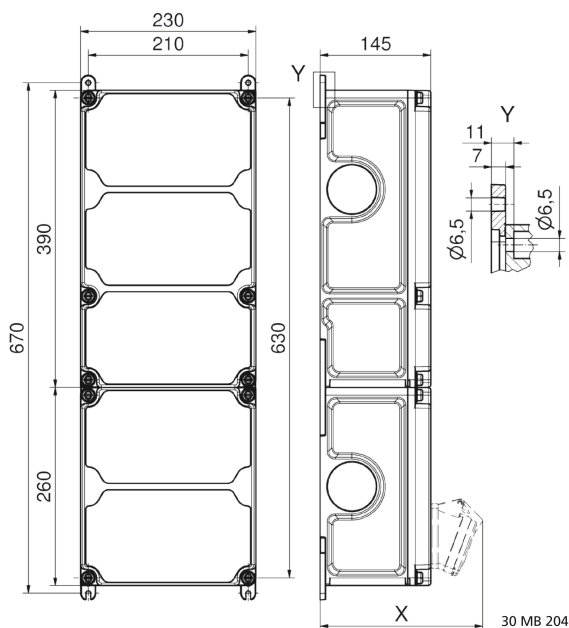

## موزع حائطي بلاستيكي الموزع كبير جدا جدا

وصف الصنف	
89133	رقم الصنف لدى
4024941206655	الرقم الدولي للصنف
الموزع كبير جدا جدا	فئة المنتج
614392	اللوائح المواصفة
44	نوع الحماية
, أعلى علبة رمادي 7035	لون الأجهزة
650	ارتفاع الأجهزة بالمليمتير
230	عرض الأجهزة بالمليمتير
145	عمق الأجهزة بالمليمتير
0.78	معامل التباين المقتن

وصف الصنف	
63	التيار الاسمي بالأمبير

البيانات اللوجستية	
8.656	الوزن المستقل
	نوع العبوة
١	كمية المحتوى
4024941206655	الرقم الدولي للصنف
٦٩٠	الطول
٢٧٠	العرض
٢٥٥	الارتفاع
٩,٠٧	الوزن
٤٧,٥٠٦,٥	الحجم

 **VARIABOX**  
by Bals

Tiefenmaß/ depth X (mm)

Bezeichnung/ with	IP44	IP67
OTC-Klappe/ OTC operating window	180	180
Schutzk. Steckdose/domestic socket	162	205
CEE 16A 3p	200	200
CEE 16A 4p	204	202
CEE 16A 5p	207	205
CEE 32A 3p/4p	211	213
CEE 32A 5p	213	214
CEE 63A 3p/4p/5p	229	231