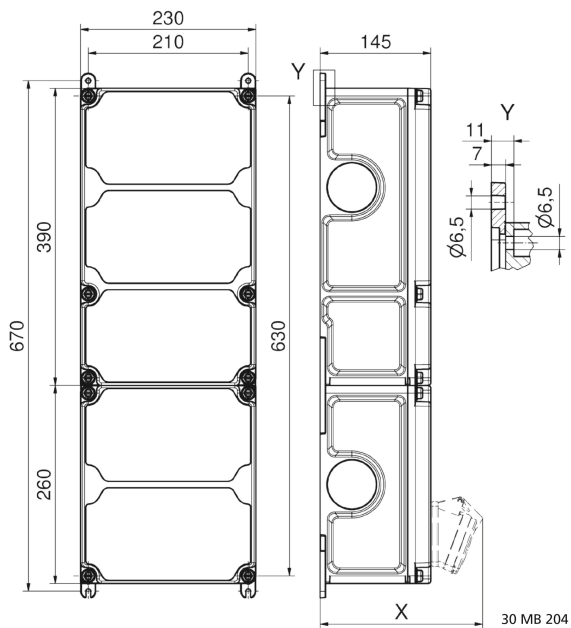

Wandverteiler Kunststoff - VARIABOX - XXL

Artikelbeschreibung	
BALS-Art.-Nr	89133
EAN	4024941206655
Produktgruppe	VARIABOX - XXL
Gehäuse	hochwertiges, schlagfestes Kunststoffgehäuse (PBT), plombierbar, mit Außen- und Innenbefestigung, Oberteil gerade und seitlich anscharniert, Deckelschrauben unverlierbar, Absicherungselemente angeordnet unter durchsichtiger Betätigungsklappe mit bedienerfreundlicher OTC Mechanik (one touch close)
Bestückung	4 x Schutzkontaktsteckdose 16A 230V blau IP 44 3 x CEE-Steckdose 32A 400V 5p 6h IP 44 geneigt

Artikelbeschreibung	
Absicherung/Schutzmaßnahme	4 x C-Automat 16A 1p 3 x C-Automat 32A 3p auf vorziehbarer Tragschiene montiert
Leitungseinführung/Anschlussmöglichkeit	1 x M12, 1 x M20, 2 x M40 oben (1-mal links offen) 1 x M12, 1 x M20, 2 x M40 unten
Zusätzliche Informationen	Anschlußfertig verdrahtet auf Zählerklemmstein 5x25 mm ² / Typ: C (für Schleifleitung geeignet) CEE-Steckdosen mit schraubenloser, wartungsfreier Quick-Connect Anschlußtechnik
Vorschriften / Normen	DIN EN 61439-2
Schutzart	IP44
Gerätefarbe	Gehäuseunterteil schwarz ähnlich RAL 9017, Gehäuseoberteil grau RAL 7035
Geräte-Höhe	650mm
Geräte-Breite	230mm
Geräte-Tiefe	145mm
RDF-Faktor	0.78
Nennstrom InA	63

Logistikdaten	
Einzelgewicht	8,656 kg / Stück
Verpackungsart	Karton
Inhaltsmenge	1 ST

Logistikdaten	
EAN	4024941206655
Länge	690 mm
Breite	270 mm
Höhe	255 mm
Gewicht	9,07 kg
Volumen	47.506,5 ccm

Tiefenmaß/ depth X (mm)