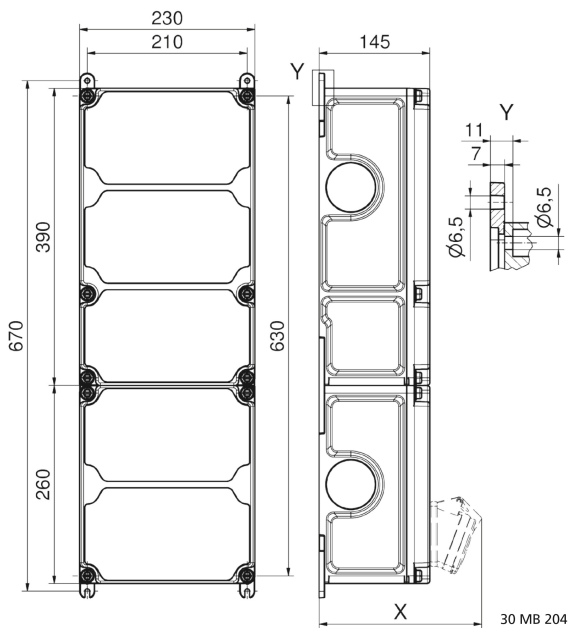

Wandverteiler Kunststoff

Artikelbeschreibung	
BALS-Art.-Nr	89135
EAN	4024941206679
Produktgruppe	VARIABOX - XXL
Gehäuse	hochwertiges, schlagfestes Kunststoffgehäuse (PBT) plombierbar, mit Außen und Innenbefestigung, Oberteil gerade und seitlich anscharniert, Absicherung auf vorziehbarer Tragschiene montiert, Deckelschrauben unverlierbar, Absicherungselemente angeordnet unter durchsichtiger Betätigungsklappe mit bedienerfreundlicher OTC Mechanik (one touch close)
Bestückung	2 x Schutzkontaktsteckdose 16A 230V IP54 blau 2 x CEE-Steckdose 16A 400V 5p 6h IP44 geneigt 2 x CEE-Steckdose 32A 400V 5p 6h IP44 geneigt

Artikelbeschreibung	
Absicherung/Schutzmaßnahme	2 x C-Automat 16A 1p 2 x C-Automat 16A 3p 2 x C-Automat 32A 3p 1 x FI-Schalter 63/0,03A 4p
Leitungseinführung/Anschlussmöglichkeit	1 x M12, 1 x M20, 2 x M40 oben 1 x M12, 1 x M20, 2 x M40 unten 1 x Zählerklemmstein 5x25 mm ² / Typ: C (Schleifleitung)
Zusätzliche Informationen	Anschlussfertig verdrahtet.
Vorschriften / Normen	DIN EN 61439
Schutzart	IP44
Gerätefarbe	Gehäuseunterteil schwarz ähnlich RAL 9017, Gehäuseoberteil grau RAL 7035
Geräte-Höhe	650mm
Geräte-Breite	230mm
Geräte-Tiefe	145mm
RDF-Faktor	0.67

Logistikdaten	
Einzelgewicht	9,112 kg / Stück
Verpackungsart	Karton
Inhaltsmenge	1 ST

Logistikdaten	
EAN	4024941206679
Länge	690 mm
Breite	270 mm
Höhe	255 mm
Gewicht	9,526 kg
Volumen	47.506,5 ccm

Tiefenmaß/ depth X (mm)