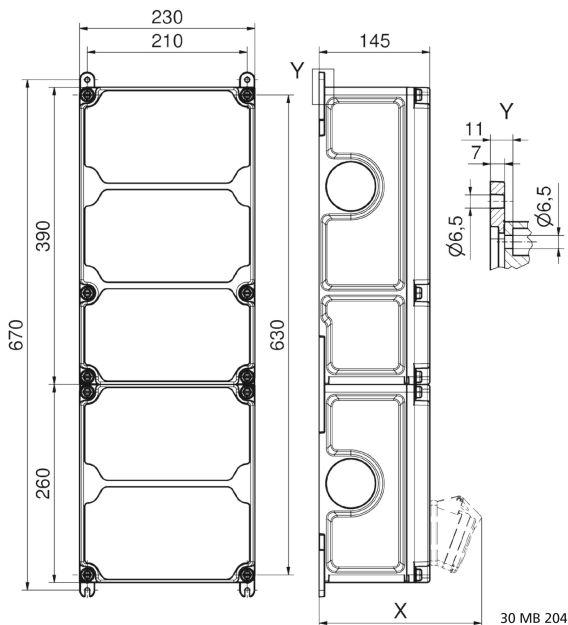

## موزع حائطي بلاستيكي الموزع كبير جدا جدا

وصف الصنف	
89136	رقم الصنف لدى
4024941206686	الرقم الدولي للصنف
الموزع كبير جدا جدا	فئة المنتج
61439	اللوائح المواصفة
44	نوع الحماية
, أعلى علبة رمادي 7035	لون الأجهزة
650	ارتفاع الأجهزة بالمليمتير
230	عرض الأجهزة بالمليمتير
145	عمق الأجهزة بالمليمتير
0.89	معامل التباين المقتن

وصف الصنف	
63	التيار الاسمي بالأمبير

البيانات اللوجستية	
8.792	الوزن المستقل
	نوع العبوة
١	كمية المحتوى
4024941206686	الرقم الدولي للصنف
٦٩٠	الطول
٢٧٠	العرض
٢٥٥	الارتفاع
٩,٢٠٦	الوزن
٤٧,٥٠٦,٥	الحجم

**Tiefenmaß/ depth X (mm)**

Bezeichnung/ with	IP44	IP67
OTC-Klappe/ OTC operating window	180	180
Schutzk. Steckdose/domestic socket	162	205
CEE 16A 3p	200	200
CEE 16A 4p	204	202
CEE 16A 5p	207	205
CEE 32A 3p/4p	211	213
CEE 32A 5p	213	214
CEE 63A 3p/4p/5p	229	231