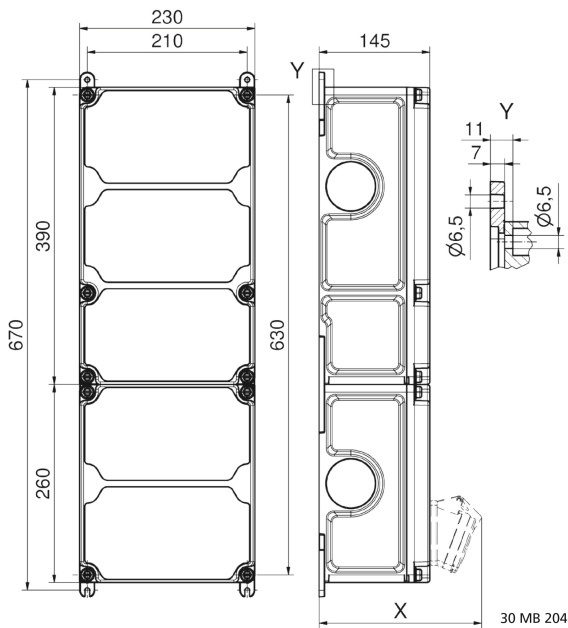

موزع حائطي بلاستيكي الموزع كبير جدا جدا

وصف الصنف	
89137	رقم الصنف لدى
4024941206693	الرقم الدولي للصنف
الموزع كبير جدا جدا	فئة المنتج
61439	اللوائح المواصفة
44	نوع الحماية
, أعلى علبة رمادي 7035	لون الأجهزة
650	ارتفاع الأجهزة بالمليمتير
230	عرض الأجهزة بالمليمتير
145	عمق الأجهزة بالمليمتير
0.84	معامل التباين المقتن

وصف الصنف	
40	التيار الاسمي بالأمبير

البيانات اللوجيستية	
8.324	الوزن المستقل
	نوع العبوة
١	كمية المحتوى
4024941206693	الرقم الدولي للصنف
٦٩٠	الطول
٢٧٠	العرض
٢٥٥	الارتفاع
٨,٧٣٨	الوزن
٤٧,٥٠٦,٥	الحجم

Tiefenmaß/ depth X (mm)

Bezeichnung/ with	IP44	IP67
OTC-Klappe/ OTC operating window	180	180
Schutzk. Steckdose/domestic socket	162	205
CEE 16A 3p	200	200
CEE 16A 4p	204	202
CEE 16A 5p	207	205
CEE 32A 3p/4p	211	213
CEE 32A 5p	213	214
CEE 63A 3p/4p/5p	229	231