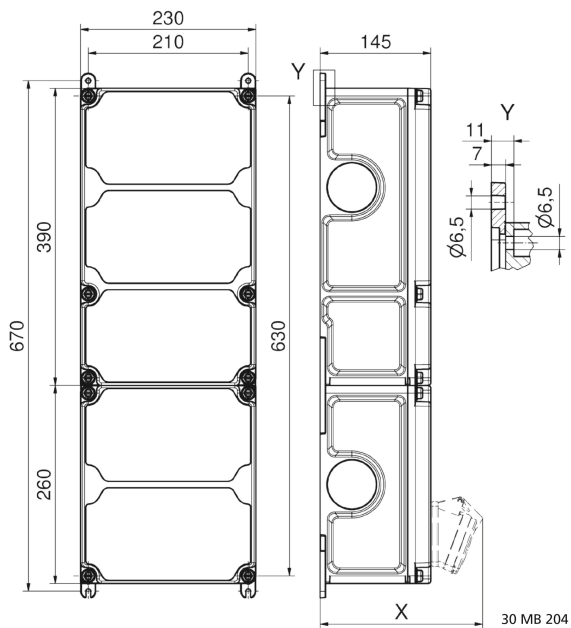

## Wandverteiler Kunststoff - VARIABOX - XXL

Artikelbeschreibung	
BALS-Art.-Nr	89138
EAN	4024941206709
Produktgruppe	VARIABOX - XXL
Gehäuse	hochwertiges, schlagfestes Kunststoffgehäuse (PBT), plombierbar, mit Außen- und Innenbefestigung, Oberteil gerade und seitlich anscharniert, Deckelschrauben unverlierbar, Absicherungselemente angeordnet unter durchsichtiger Betätigungsklappe mit bedienerfreundlicher OTC Mechanik (one touch close)
Bestückung	3 x Schutzkontaktsteckdose 16A 230V blau IP 44 3 x CEE-Steckdose 16A 400V 5p 6h IP 44 geneigt

Artikelbeschreibung	
Absicherung/Schutzmaßnahme	3 x D01 1p 3 x D01 3p auf vorziehbarer Tragschiene montiert
Leitungseinführung/Anschlussmöglichkeit	1 x M12, 1 x M20, 2 x M40 oben (1-mal links offen)  1 x M12, 1 x M20, 2 x M40 unten
Zusätzliche Informationen	Anschlußfertig verdrahtet auf Zählerklemmstein 5x25 mm <sup>2</sup> / Typ: C (für Schleifleitung geeignet)  CEE-Steckdosen mit schraubenloser, wartungsfreier Quick-Connect Anschlußtechnik
Vorschriften / Normen	DIN EN 61439-2
Schutzart	IP44
Gerätefarbe	Gehäuseunterteil schwarz ähnlich RAL 9017, Gehäuseoberteil grau RAL 7035
Geräte-Höhe	650mm
Geräte-Breite	230mm
Geräte-Tiefe	145mm
RDF-Faktor	1
Nennstrom InA	63

Logistikdaten	
Einzelgewicht	7,564 kg / Stück
Verpackungsart	Karton
Inhaltsmenge	1 ST

Logistikdaten	
EAN	4024941206709
Länge	690 mm
Breite	270 mm
Höhe	255 mm
Gewicht	7,978 kg
Volumen	47.506,5 ccm

**Tiefenmaß/ depth X (mm)**