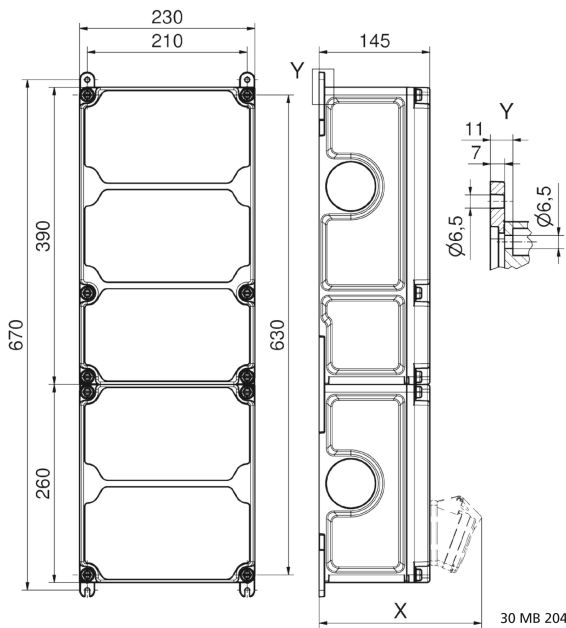

## موزع حائطي بلاستيكي الموزع كبير جدا جدا

وصف الصنف	
89139	رقم الصنف لدى
4024941206716	الرقم الدولي للصنف
الموزع كبير جدا جدا	فئة المنتج
61439	اللوائح المواصفة
44	نوع الحماية
, أعلى علبة رمادي 7035	لون الأجهزة
650	ارتفاع الأجهزة بالمليمتير
230	عرض الأجهزة بالمليمتير
145	عمق الأجهزة بالمليمتير
0.91	معامل التباين المقتن

وصف الصنف	
63	التيار الاسمي بالأمبير

البيانات اللوجستية	
7.968	الوزن المستقل
	نوع العبوة
١	كمية المحتوى
4024941206716	الرقم الدولي للصنف
٦٩٠	الطول
٢٧٠	العرض
٢٥٥	الارتفاع
٨,٣٨٢	الوزن
٤٧,٥٠٦,٥	الحجم

Tiefenmaß/ depth X (mm)

Bezeichnung/ with	IP44	IP67
OTC-Klappe/ OTC operating window	180	180
Schutzk. Steckdose/domestic socket	162	205
CEE 16A 3p	200	200
CEE 16A 4p	204	202
CEE 16A 5p	207	205
CEE 32A 3p/4p	211	213
CEE 32A 5p	213	214
CEE 63A 3p/4p/5p	229	231