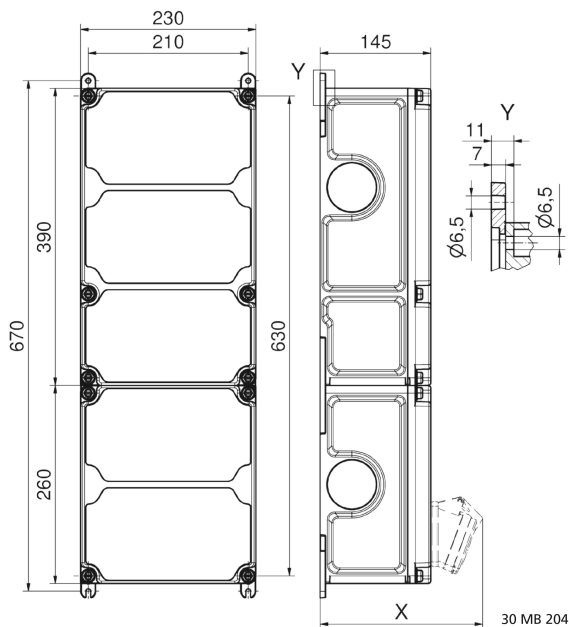

## Wandverteiler Kunststoff - VARIABOX - XXL

Artikelbeschreibung	
BALS-Art.-Nr	89139
EAN	4024941206716
Produktgruppe	VARIABOX - XXL
Gehäuse	hochwertiges, schlagfestes Kunststoffgehäuse (PBT) plombierbar, mit Außen und Innenbefestigung, Oberteil gerade und seitlich anscharniert, Absicherung auf vorziehbarer Tragschiene montiert, Deckelschrauben unverlierbar, Absicherungselemente angeordnet unter durchsichtiger Betätigungsklappe mit bedienerfreundlicher OTC Mechanik (one touch close)

Artikelbeschreibung	
Bestückung	3 x Schutzkontaktsteckdose 16A 230V IP54 blau 1 x CEE-Steckdose 16A 230V 3p 6h IP44 geneigt 1 x CEE-Steckdose 16A 400V 5p 6h IP44 geneigt 1 x CEE-Steckdose 32A 400V 5p 6h IP44 geneigt
Absicherung/Schutzmaßnahme	4 x Sicherungssockel D01 1p 1 x Sicherungssockel D01 3p 1 x Sicherungssockel D02 3p 1 x FI-Schalter 63/0,03A 4p
Leitungseinführung/Anschlussmöglichkeit	1 x M12, 1 x M20, 2 x M40 oben  1 x M12, 1 x M20, 2 x M40 unten  1 x Zählerklemmstein 5x25 mm <sup>2</sup> / Typ: C (Schleifleitung)
Zusätzliche Informationen	Anschlussfertig verdrahtet.
Vorschriften / Normen	DIN EN 61439
Schutzart	IP44
Gerätefarbe	Gehäuseunterteil schwarz ähnlich RAL 9017, Gehäuseoberteil grau RAL 7035
Geräte-Höhe	650mm
Geräte-Breite	230mm
Geräte-Tiefe	145mm
RDF-Faktor	0.91
Nennstrom InA	63

Logistikdaten	
Einzelgewicht	7,968 kg / Stück
Verpackungsart	Karton
Inhaltsmenge	1 ST
EAN	4024941206716
Länge	690 mm
Breite	270 mm
Höhe	255 mm
Gewicht	8,382 kg
Volumen	47.506,5 ccm

Tiefenmaß/ depth X (mm)