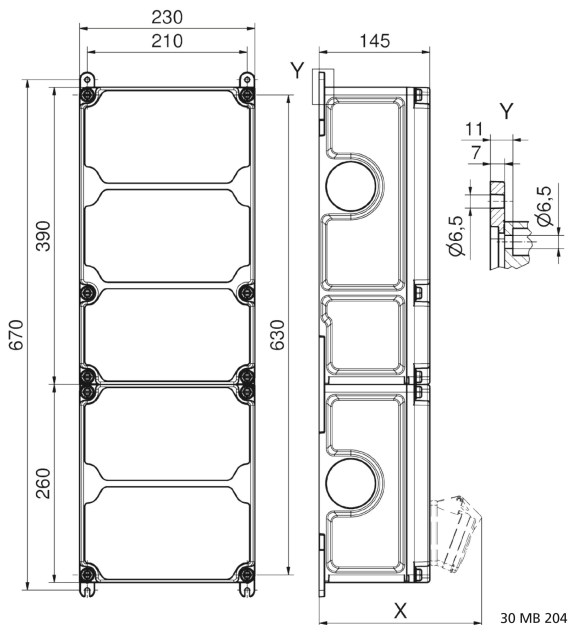

## موزع حائطي بلاستيكي الموزع كبير جدا جدا

وصف الصنف	
89140	رقم الصنف لدى
4024941206723	الرقم الدولي للصنف
الموزع كبير جدا جدا	فئة المنتج
614392	اللوائح المواصفة
44	نوع الحماية
, أعلى علبة رمادي 7035	لون الأجهزة
650	ارتفاع الأجهزة بالمليمتير
230	عرض الأجهزة بالمليمتير
145	عمق الأجهزة بالمليمتير
1	معامل التباين المقتن

وصف الصنف	
63	التيار الاسمي بالأمبير

البيانات اللوجستية	
7.734	الوزن المستقل
	نوع العبوة
١	كمية المحتوى
4024941206723	الرقم الدولي للصنف
٦٩٠	الطول
٢٧٠	العرض
٢٥٥	الارتفاع
٨,١٤٨	الوزن
٤٧,٥٠٦,٥	الحجم

 **VARIABOX**  
by Bals

Tiefenmaß/ depth X (mm)

Bezeichnung/ with	IP44	IP67
OTC-Klappe/ OTC operating window	180	180
Schutzk. Steckdose/domestic socket	162	205
CEE 16A 3p	200	200
CEE 16A 4p	204	202
CEE 16A 5p	207	205
CEE 32A 3p/4p	211	213
CEE 32A 5p	213	214
CEE 63A 3p/4p/5p	229	231