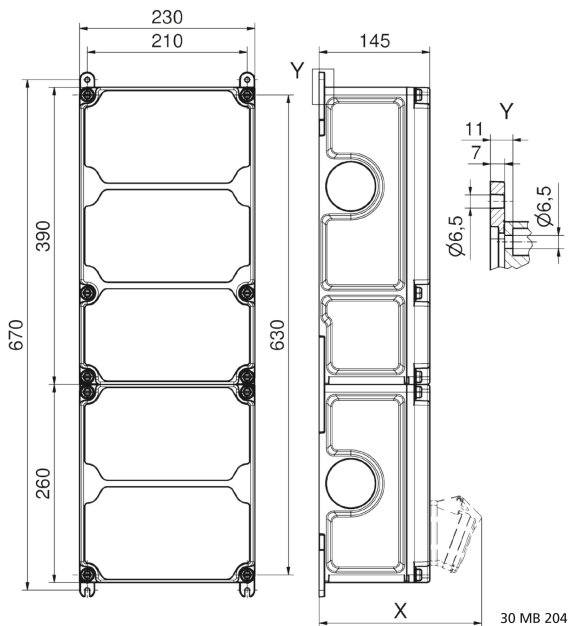

## Wandverteiler Kunststoff - VARIABOX - XXL

Artikelbeschreibung	
BALS-Art.-Nr	89140
EAN	4024941206723
Produktgruppe	VARIABOX
Gehäuse	hochwertiges, schlagfestes Kunststoffgehäuse (PBT), plombierbar, mit Außen- und Innenbefestigung, Oberteil gerade und seitlich anscharniert, Deckelschrauben unverlierbar, Absicherungselemente angeordnet unter durchsichtiger Betätigungsklappe mit bedienerfreundlicher OTC Mechanik (one touch close)
Bestückung	3 x Schutzkontaktsteckdose 16A 230V blau IP 44 2 x CEE-Steckdose 16A 400V 5p 6h IP 44 geneigt 1 x CEE-Steckdose 32A 400V 5p 6h IP 44 geneigt

<b>Artikelbeschreibung</b>	
Absicherung/Schutzmaßnahme	3 x D01 1p 2 x D01 3p 1 x D02 3p auf vorziehbarer Tragschiene montiert
Leitungseinführung/Anschlussmöglichkeit	1 x M12, 1 x M20, 2 x M40 oben  1 x M12, 1 x M20, 2 x M40 unten
Zusätzliche Informationen	Anschlußfertig verdrahtet auf Zählerklemmstein 5x25 mm <sup>2</sup> / Typ: C (für Schleifleitung geeignet)  CEE-Steckdosen mit schraubenloser, wartungsfreier Quick-Connect Anschlußtechnik  Aufbau gemäß Z-Nr. Z120292
Vorschriften / Normen	DIN EN 61439-2
Schutzart	IP44
Gerätefarbe	Gehäuseoberteil grau RAL 7035, Gehäuseunterteil schwarz ähnlich RAL 9017
Geräte-Höhe	650mm
Geräte-Breite	230mm
Geräte-Tiefe	145mm
RDF-Faktor	1
Nennstrom InA	63

<b>Logistikdaten</b>	
Einzelgewicht	7,734 kg / Stück

Logistikdaten	
Verpackungsart	Karton
Inhaltsmenge	1 ST
EAN	4024941206723
Länge	690 mm
Breite	270 mm
Höhe	255 mm
Gewicht	8,148 kg
Volumen	47.506,5 ccm

**Tiefenmaß/ depth X (mm)**

Bezeichnung/ with	IP44	IP67
OTC-Klappe/ OTC operating window	180	180
Schutzk. Steckdose/domestic socket	162	205
CEE 16A 3p	200	200
CEE 16A 4p	204	202
CEE 16A 5p	207	205
CEE 32A 3p/4p	211	213
CEE 32A 5p	213	214
CEE 63A 3p/4p/5p	229	231