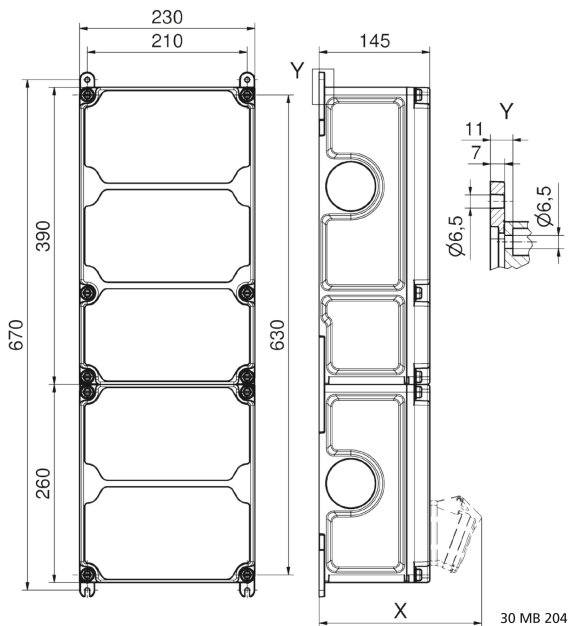

## Wandverteiler Kunststoff - VARIABOX - XXL

Artikelbeschreibung	
BALS-Art.-Nr	89140
EAN	4024941206723
Produktgruppe	VARIABOX - XXL
Gehäuse	hochwertiges, schlagfestes Kunststoffgehäuse (PBT), plombierbar, mit Außen- und Innenbefestigung, Oberteil gerade und seitlich anscharniert, Deckelschrauben unverlierbar, Absicherungselemente angeordnet unter durchsichtiger Betätigungsclappe mit bedienerfreundlicher OTC Mechanik (one touch close)
Bestückung	3 x Schutzkontaktsteckdose 16A 230V blau IP 44 2 x CEE-Steckdose 16A 400V 5p 6h IP 44 geneigt 1 x CEE-Steckdose 32A 400V 5p 6h IP 44 geneigt

<b>Artikelbeschreibung</b>	
Absicherung/Schutzmaßnahme	3 x D01 1p 2 x D01 3p 1 x D02 3p auf vorziehbarer Tragschiene montiert
Leitungseinführung/Anschlussmöglichkeit	1 x M12, 1 x M20, 2 x M40 oben  1 x M12, 1 x M20, 2 x M40 unten
Zusätzliche Informationen	Anschlußfertig verdrahtet auf Zählerklemmstein 5x25 mm <sup>2</sup> / Typ: C (für Schleifleitung geeignet)  CEE-Steckdosen mit schraubenloser, wartungsfreier Quick-Connect Anschlußtechnik  Aufbau gemäß Z-Nr. Z120292
Vorschriften / Normen	DIN EN 61439-2
Schutzart	IP44
Gerätefarbe	Gehäuseunterteil schwarz ähnlich RAL 9017, Gehäuseoberteil grau RAL 7035
Geräte-Höhe	650mm
Geräte-Breite	230mm
Geräte-Tiefe	145mm
RDF-Faktor	1
Nennstrom InA	63

<b>Logistikdaten</b>	
Einzelgewicht	7,734 kg / Stück

Logistikdaten	
Verpackungsart	Karton
Inhaltsmenge	1 ST
EAN	4024941206723
Länge	690 mm
Breite	270 mm
Höhe	255 mm
Gewicht	8,148 kg
Volumen	47.506,5 ccm

**Tiefenmaß/ depth X (mm)**

Bezeichnung/ with	IP44	IP67
OTC-Klappe/ OTC operating window	180	180
Schutzk. Steckdose/domestic socket	162	205
CEE 16A 3p	200	200
CEE 16A 4p	204	202
CEE 16A 5p	207	205
CEE 32A 3p/4p	211	213
CEE 32A 5p	213	214
CEE 63A 3p/4p/5p	229	231