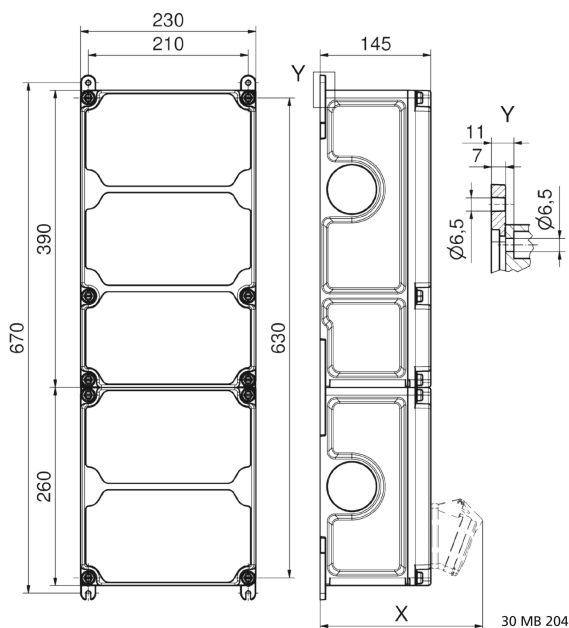

موزع حائطي بلاستيكي الموزع كبير جدا جدا

وصف الصنف	
89142	رقم الصنف لدى
4024941206747	الرقم الدولي للصنف
	فئة المنتج
61439	اللوائح المواصفة
44	نوع الحماية
أعلى علبه رمادي, 7035	لون الأجهزة
650	ارتفاع الأجهزة بالمليمتير
230	عرض الأجهزة بالمليمتير
145	عمق الأجهزة بالمليمتير
0.62	معامل التباين المقتن

وصف الصنف	
63	التيار الاسمي بالأمبير

البيانات اللوجيستية	
9.364	الوزن المستقل
	نوع العبوة
١	كمية المحتوى
4024941206747	الرقم الدولي للصنف
٦٩٠	الطول
٢٧٠	العرض
٢٥٥	الارتفاع
٩,٧٧٨	الوزن
٤٧,٥٠٦,٥	الحجم

Tiefenmaß/ depth X (mm)

Bezeichnung/ with	IP44	IP67
OTC-Klappe/ OTC operating window	180	180
Schutzk. Steckdose/domestic socket	162	205
CEE 16A 3p	200	200
CEE 16A 4p	204	202
CEE 16A 5p	207	205
CEE 32A 3p/4p	211	213
CEE 32A 5p	213	214
CEE 63A 3p/4p/5p	229	231