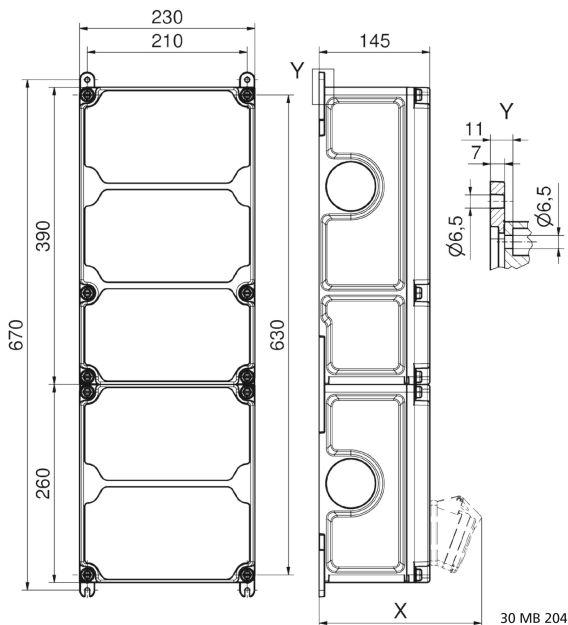

موزع حائطي بلاستيكي الموزع كبير جدا جدا

| وصف الصنف | |
|------------------------|---------------------------|
| 89142 | رقم الصنف لدى |
| 4024941206747 | الرقم الدولي للصنف |
| الموزع كبير جدا جدا | فئة المنتج |
| 61439 | اللوائح المواصفة |
| 44 | نوع الحماية |
| , أعلى علبة رمادي 7035 | لون الأجهزة |
| 650 | ارتفاع الأجهزة بالمليمتير |
| 230 | عرض الأجهزة بالمليمتير |
| 145 | عمق الأجهزة بالمليمتير |
| 0.62 | معامل التباين المقتن |

| وصف الصنف | |
|-----------|------------------------|
| 63 | التيار الاسمي بالأمبير |

| البيانات اللوجستية | |
|--------------------|--------------------|
| 9.364 | الوزن المستقل |
| | نوع العبوة |
| ١ | كمية المحتوى |
| 4024941206747 | الرقم الدولي للصنف |
| ٦٩٠ | الطول |
| ٢٧٠ | العرض |
| ٢٥٥ | الارتفاع |
| ٩,٧٧٨ | الوزن |
| ٤٧,٥٠٦,٥ | الحجم |

Tiefenmaß/ depth X (mm)

| Bezeichnung/ with | IP44 | IP67 |
|------------------------------------|------|------|
| OTC-Klappe/ OTC operating window | 180 | 180 |
| Schutzk. Steckdose/domestic socket | 162 | 205 |
| CEE 16A 3p | 200 | 200 |
| CEE 16A 4p | 204 | 202 |
| CEE 16A 5p | 207 | 205 |
| CEE 32A 3p/4p | 211 | 213 |
| CEE 32A 5p | 213 | 214 |
| CEE 63A 3p/4p/5p | 229 | 231 |