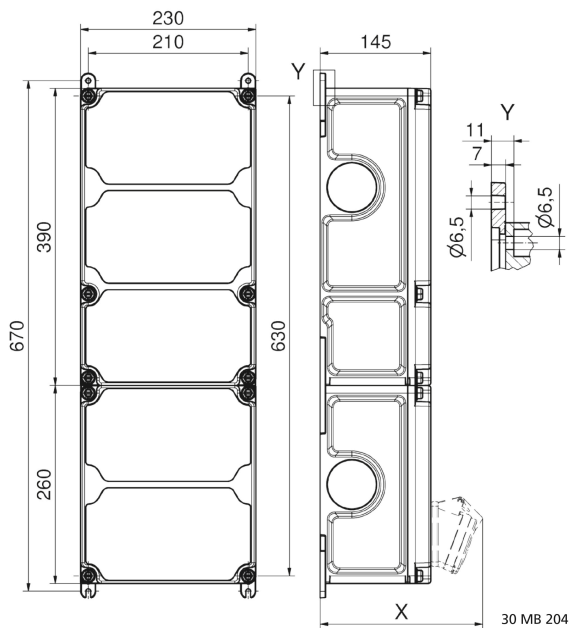

Wandverteiler Kunststoff - VARIABOX - XXL

Artikelbeschreibung	
BALS-Art.-Nr	89142
EAN	4024941206747
Produktgruppe	VARIABOX - XXL
Gehäuse	hochwertiges, schlagfestes Kunststoffgehäuse (PBT) plombierbar, mit Außen und Innenbefestigung, Oberteil gerade und seitlich anscharniert, Absicherung auf vorziehbarer Tragschiene montiert, Deckelschrauben unverlierbar, Absicherungselemente angeordnet unter durchsichtiger Betätigungsklappe mit bedienerfreundlicher OTC Mechanik (one touch close)
Bestückung	3 x Schutzkontaktsteckdose 16A 230V IP54 blau 2 x CEE-Steckdose 16A 400V 5p 6h IP44 geneigt 2 x CEE-Steckdose 32A 400V 5p 6h IP44 geneigt

Artikelbeschreibung	
Absicherung/Schutzmaßnahme	3 x C-Automat 16A 1p 2 x C-Automat 16A 3p 2 x C-Automat 32A 3p 1 x FI-Schalter 63/0,03A 4p
Leitungseinführung/Anschlussmöglichkeit	1 x M12, 1 x M20, 2 x M40 oben 1 x M12, 1 x M20, 2 x M40 unten 1 x Zählerklemmstein 5x25 mm ² / Typ: C (Schleifleitung)
Zusätzliche Informationen	Anschlussfertig verdrahtet. Verdrahtung gemäß Schaltplan 89-0012s
Vorschriften / Normen	DIN EN 61439
Schutzart	IP44
Gerätefarbe	Gehäuseunterteil schwarz ähnlich RAL 9017, Gehäuseoberteil grau RAL 7035
Geräte-Höhe	650mm
Geräte-Breite	230mm
Geräte-Tiefe	145mm
RDF-Faktor	0.62
Nennstrom InA	63

Logistikdaten	
Einzelgewicht	9,364 kg / Stück
Verpackungsart	Karton

Logistikdaten	
Inhaltsmenge	1 ST
EAN	4024941206747
Länge	690 mm
Breite	270 mm
Höhe	255 mm
Gewicht	9,778 kg
Volumen	47.506,5 ccm

Tiefenmaß/ depth X (mm)