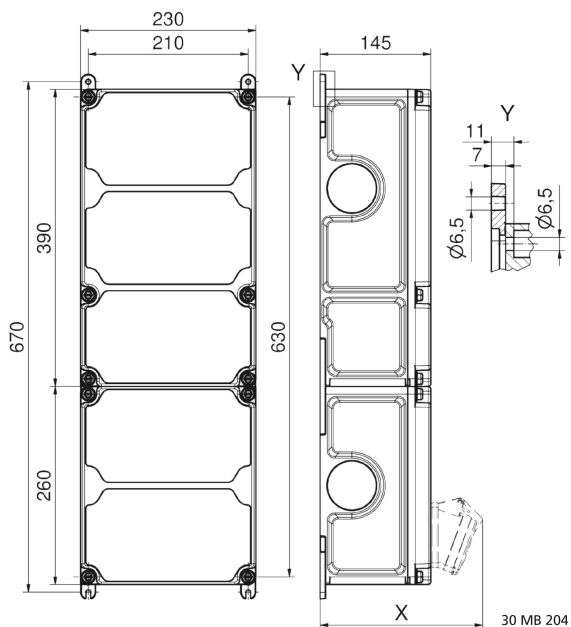

موزع حائطي بلاستيكي الموزع كبير جدا جدا

وصف الصنف	
89143	رقم الصنف لدى
4024941206754	الرقم الدولي للصنف
	فئة المنتج
61439	اللوائح المواصفة
44	نوع الحماية
أعلى علبه رمادي, 7035	لون الأجهزة
650	ارتفاع الأجهزة بالمليمتير
230	عرض الأجهزة بالمليمتير
145	عمق الأجهزة بالمليمتير
0.68	معامل التباين المقتن

البيانات اللوجيستية	
9.66	الوزن المستقل
	نوع العبوة
١	كمية المحتوى
4024941206754	الرقم الدولي للصف
٦٩٠	الطول
٢٧٠	العرض
٢٥٥	الارتفاع
١٠,٠٧٤	الوزن
٤٧,٥٠٦,٥	الحجم

Tiefenmaß/ depth X (mm)

Bezeichnung/ with	IP44	IP67
OTC-Klappe/ OTC operating window	180	180
Schutzk. Steckdose/domestic socket	162	205
CEE 16A 3p	200	200
CEE 16A 4p	204	202
CEE 16A 5p	207	205
CEE 32A 3p/4p	211	213
CEE 32A 5p	213	214
CEE 63A 3p/4p/5p	229	231