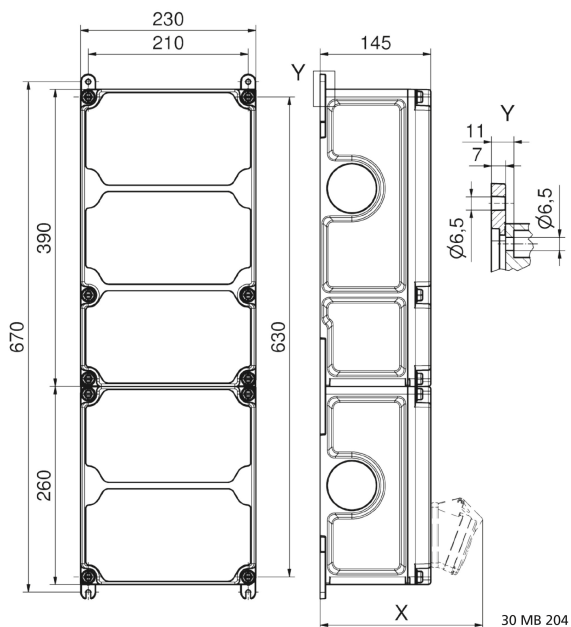

موزع حائطي بلاستيكي الموزع كبير جدا جدا

وصف الصنف	
89143	رقم الصنف لدى
4024941206754	الرقم الدولي للصنف
الموزع كبير جدا جدا	فئة المنتج
61439	اللوائح المواصفة
44	نوع الحماية
, أعلى علبة رمادي 7035	لون الأجهزة
650	ارتفاع الأجهزة بالمليمتير
230	عرض الأجهزة بالمليمتير
145	عمق الأجهزة بالمليمتير
0.68	معامل التباين المقتن

البيانات اللوجيستية	
9.66	الوزن المستقل
	نوع العبوة
١	كمية المحتوى
4024941206754	الرقم الدولي للصف
٦٩٠	الطول
٢٧٠	العرض
٢٥٥	الارتفاع
١٠,٠٧٤	الوزن
٤٧,٥٠٦,٥	الحجم

Tiefenmaß/ depth X (mm)

Bezeichnung/ with	IP44	IP67
OTC-Klappe/ OTC operating window	180	180
Schutzk. Steckdose/domestic socket	162	205
CEE 16A 3p	200	200
CEE 16A 4p	204	202
CEE 16A 5p	207	205
CEE 32A 3p/4p	211	213
CEE 32A 5p	213	214
CEE 63A 3p/4p/5p	229	231