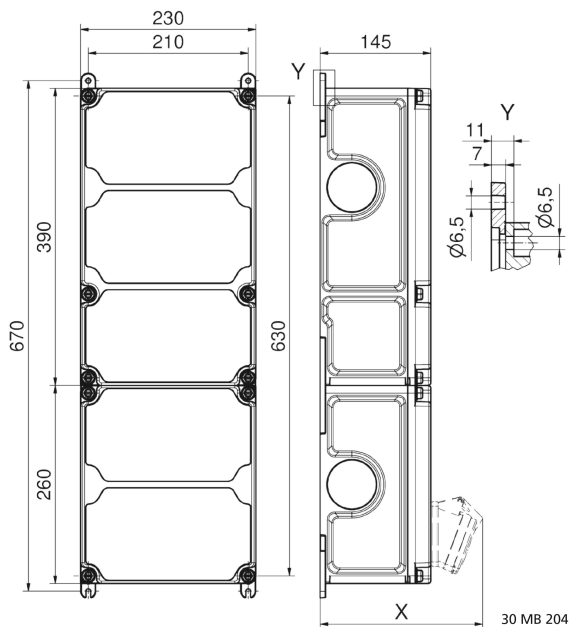

Wandverteiler Kunststoff - VARIABOX - XXL

Artikelbeschreibung	
BALS-Art.-Nr	89143
EAN	4024941206754
Produktgruppe	VARIABOX
Gehäuse	hochwertiges, schlagfestes Kunststoffgehäuse (PBT) plombierbar, mit Außen und Innenbefestigung, Oberteil gerade und seitlich anscharniert, Absicherung auf vorziehbarer Tragschiene montiert, Deckelschrauben unverlierbar, Absicherungselemente angeordnet unter durchsichtiger Betätigungsklappe mit bedienerfreundlicher OTC Mechanik (one touch close)

Artikelbeschreibung	
Bestückung	4 x Schutzkontaktsteckdose 16A 230V IP54 blau 1 x CEE-Steckdose 16A 400V 5p 6h IP44 geneigt 1 x CEE-Steckdose 32A 400V 5p 6h IP44 geneigt 1 x CEE-Steckdose 63A 400V 5p 6h IP44 geneigt
Absicherung/Schutzmaßnahme	4 x C-Automat 16A 1p 1 x C-Automat 16A 3p 1 x C-Automat 32A 3p 1 x Sicherungssockel D02 3p / Vorsicherung 1 x FI-Schalter 63/0,03A 4p / Gesamt
Leitungseinführung/Anschlussmöglichkeit	1 x M12, 1 x M20, 2 x M40 oben 1 x M12, 1 x M20, 2 x M40 unten 1 x Zählerklemmstein 5x25 mm ² / Typ: C (Schleifleitung)
Zusätzliche Informationen	Anschlussfertig verdrahtet.
Vorschriften / Normen	DIN EN 61439
Schutzart	IP44
Gerätefarbe	Gehäuseoberteil grau RAL 7035, Gehäuseunterteil schwarz ähnlich RAL 9017
Geräte-Höhe	650mm
Geräte-Breite	230mm
Geräte-Tiefe	145mm
RDF-Faktor	0.68

Logistikdaten	
Einzelgewicht	9,66 kg / Stück
Verpackungsart	Karton
Inhaltsmenge	1 ST
EAN	4024941206754
Länge	690 mm
Breite	270 mm
Höhe	255 mm
Gewicht	10,074 kg
Volumen	47.506,5 ccm

Tiefenmaß/ depth X (mm)