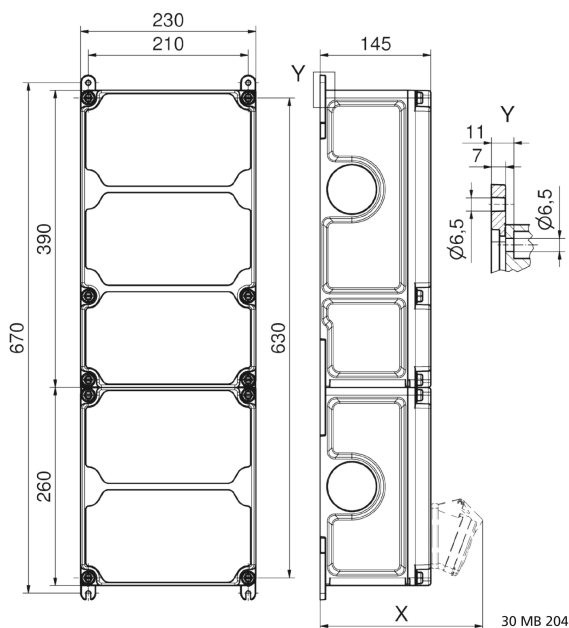

## Distribuidor mural de plástico - VARIABOX - XXL

| Descripción del artículo     |                                      |
|------------------------------|--------------------------------------|
| Código BALS                  | 89143                                |
| EAN                          | 4024941206754                        |
| Grupo de productos           | null                                 |
| Normativas / normas          | EN 61439                             |
| Índice de protección         | IP44                                 |
| Color del equipo             | Parte sup carcasa gris RAL7035, null |
| Altura del equipo en mm      | 650mm                                |
| Anchura del equipo en mm     | 230mm                                |
| Profundidad del equipo en mm | 145mm                                |

| Descripción del artículo |      |
|--------------------------|------|
| Factor RDF               | 0.68 |

| Datos de logística   |                |
|----------------------|----------------|
| Peso individual      | 9.66 Kg / null |
| Tipo de embalaje     | null           |
| Cantidad de unidades | 1 ST           |
| EAN                  | 4024941206754  |
| Longitud             | 690 mm         |
| Ancho                | 270 mm         |
| Altura               | 255 mm         |
| Peso                 | 10,074 kg      |
| Volumen              | 47.506,5 ccm   |

**Tiefenmaß/ depth X (mm)**

| Bezeichnung/ with                  | IP44 | IP67 |
|------------------------------------|------|------|
| OTC-Klappe/ OTC operating window   | 180  | 180  |
| Schutzk. Steckdose/domestic socket | 162  | 205  |
| CEE 16A 3p                         | 200  | 200  |
| CEE 16A 4p                         | 204  | 202  |
| CEE 16A 5p                         | 207  | 205  |
| CEE 32A 3p/4p                      | 211  | 213  |
| CEE 32A 5p                         | 213  | 214  |
| CEE 63A 3p/4p/5p                   | 229  | 231  |