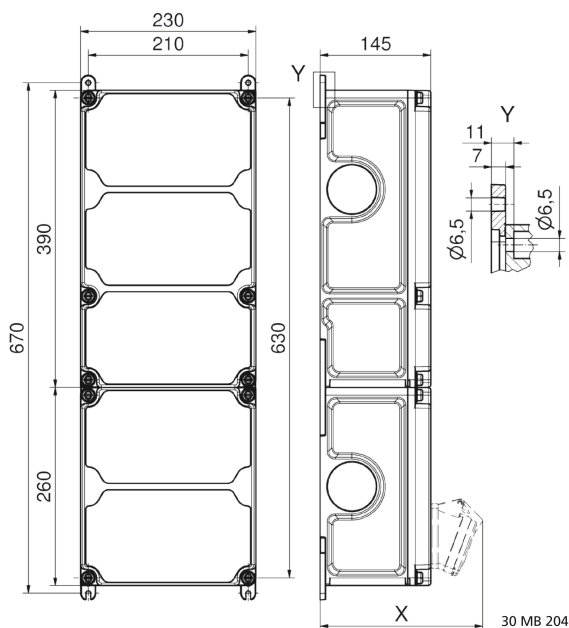

Distribuidor mural de plástico - VARIABOX - XXL

| Descripción del artículo | |
|------------------------------|--------------------------------------|
| Código BALS | 89143 |
| EAN | 4024941206754 |
| Grupo de productos | VARIABOX - XXL |
| Normativas / normas | EN 61439 |
| Índice de protección | IP44 |
| Color del equipo | null, Parte sup carcasa gris RAL7035 |
| Altura del equipo en mm | 650mm |
| Anchura del equipo en mm | 230mm |
| Profundidad del equipo en mm | 145mm |

| Descripción del artículo | |
|--------------------------|------|
| Factor RDF | 0.68 |

| Datos de logística | |
|----------------------|----------------|
| Peso individual | 9.66 Kg / null |
| Tipo de embalaje | null |
| Cantidad de unidades | 1 ST |
| EAN | 4024941206754 |
| Longitud | 690 mm |
| Ancho | 270 mm |
| Altura | 255 mm |
| Peso | 10,074 kg |
| Volumen | 47.506,5 ccm |

Tiefenmaß/ depth X (mm)

| Bezeichnung/ with | IP44 | IP67 |
|------------------------------------|------|------|
| OTC-Klappe/ OTC operating window | 180 | 180 |
| Schutzk. Steckdose/domestic socket | 162 | 205 |
| CEE 16A 3p | 200 | 200 |
| CEE 16A 4p | 204 | 202 |
| CEE 16A 5p | 207 | 205 |
| CEE 32A 3p/4p | 211 | 213 |
| CEE 32A 5p | 213 | 214 |
| CEE 63A 3p/4p/5p | 229 | 231 |