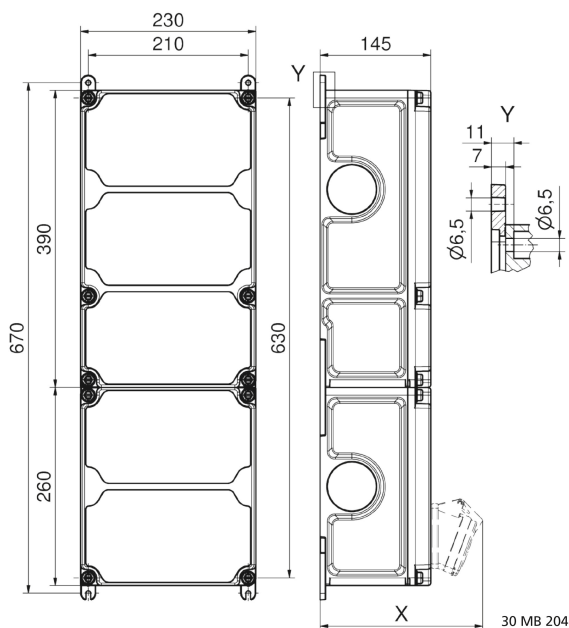

distributeur mural en plastique - VARIABOX - XXL

| Description de l'article | |
|--------------------------------|---------------------------------|
| Référence | 89143 |
| EAN | 4024941206754 |
| Groupe de produits | null |
| Règlements / normes | EN 61439 |
| Indice de protection | IP44 |
| Couleur de l'appareil | partie sup. gris RAL 7035, null |
| Hauteur de l'appareil en mm | 650mm |
| Largeur de l'appareil en mm | 230mm |
| Profondeur de l'appareil en mm | 145mm |

| Description de l'article | |
|--------------------------|------|
| Facteur RDF | 0.68 |

| Données logistiques | |
|---------------------|----------------|
| Poids unitaire | 9.66 Kg / null |
| Type d'emballage | null |
| Contenu | 1 ST |
| EAN | 4024941206754 |
| Longueur | 690 mm |
| Largeur | 270 mm |
| Hauteur | 255 mm |
| Poids | 10,074 kg |
| Volume | 47506,5 ccm |

Tiefenmaß/ depth X (mm)

| Bezeichnung/ with | IP44 | IP67 |
|------------------------------------|------|------|
| OTC-Klappe/ OTC operating window | 180 | 180 |
| Schutzk. Steckdose/domestic socket | 162 | 205 |
| CEE 16A 3p | 200 | 200 |
| CEE 16A 4p | 204 | 202 |
| CEE 16A 5p | 207 | 205 |
| CEE 32A 3p/4p | 211 | 213 |
| CEE 32A 5p | 213 | 214 |
| CEE 63A 3p/4p/5p | 229 | 231 |