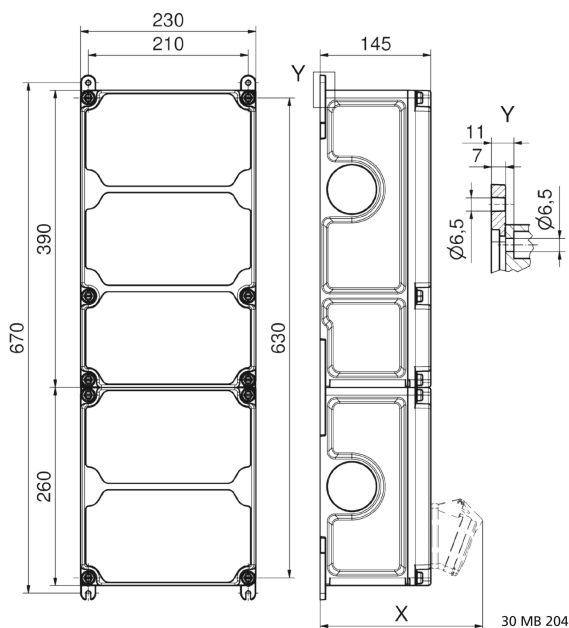

موزع حائطي بلاستيكي الموزع كبير جدا جدا

وصف الصنف	
89144	رقم الصنف لدى
4024941206761	الرقم الدولي للصنف
الموزع كبير جدا جدا	فئة المنتج
61439	اللوائح المواصفة
44	نوع الحماية
, أعلى علبة رمادي 7035	لون الأجهزة
650	ارتفاع الأجهزة بالمليمتير
230	عرض الأجهزة بالمليمتير
145	عمق الأجهزة بالمليمتير
0.68	معامل التباين المقتن

وصف الصنف	
63	التيار الاسمي بالأمبير

البيانات اللوجيستية	
9.106	الوزن المستقل
	نوع العبوة
١	كمية المحتوى
4024941206761	الرقم الدولي للصنف
٦٩٠	الطول
٢٧٠	العرض
٢٥٥	الارتفاع
٩,٥٢	الوزن
٤٧,٥٠٦,٥	الحجم

Tiefenmaß/ depth X (mm)

Bezeichnung/ with	IP44	IP67
OTC-Klappe/ OTC operating window	180	180
Schutzk. Steckdose/domestic socket	162	205
CEE 16A 3p	200	200
CEE 16A 4p	204	202
CEE 16A 5p	207	205
CEE 32A 3p/4p	211	213
CEE 32A 5p	213	214
CEE 63A 3p/4p/5p	229	231