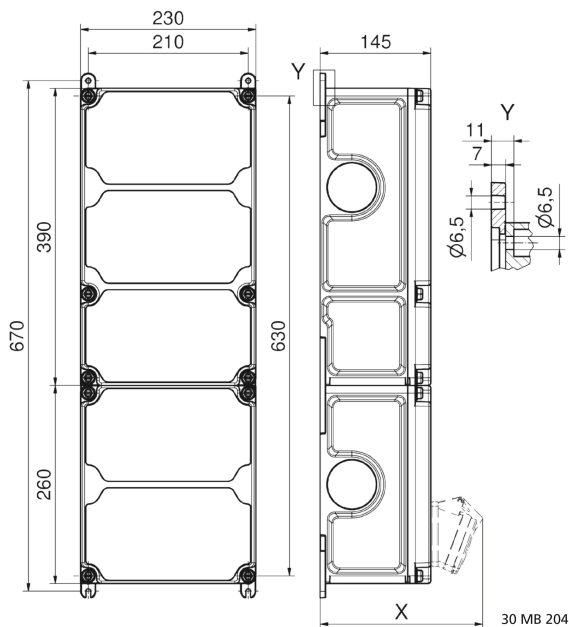

Wandverteiler Kunststoff - VARIABOX - XXL

Artikelbeschreibung	
BALS-Art.-Nr	89144
EAN	4024941206761
Produktgruppe	VARIABOX - XXL
Gehäuse	hochwertiges, schlagfestes Kunststoffgehäuse (PBT) plombierbar, mit Außen und Innenbefestigung, Oberteil gerade und seitlich anscharniert, Absicherung auf vorziehbarer Tragschiene montiert, Deckelschrauben unverlierbar, Absicherungselemente angeordnet unter durchsichtiger Betätigungsklappe mit bedienerfreundlicher OTC Mechanik (one touch close)

Artikelbeschreibung	
Bestückung	4 x Schutzkontaktsteckdose 16A 230V IP54 blau 1 x CEE-Steckdose 16A 400V 5p 6h IP44 geneigt 1 x CEE-Steckdose 32A 400V 5p 6h IP44 geneigt 1 x CEE-Steckdose 63A 400V 5p 6h IP44 geneigt
Absicherung/Schutzmaßnahme	4 x C-Automat 16A 1p 1 x C-Automat 16A 3p 1 x C-Automat 32A 3p 1 x FI-Schalter 63/0,03A 4p
Leitungseinführung/Anschlussmöglichkeit	1 x M12, 1 x M20, 2 x M40 oben 1 x M12, 1 x M20, 2 x M40 unten 1 x Zählerklemmstein 5x25 mm ² / Typ: C (Schleifleitung)
Zusätzliche Informationen	Anschlussfertig verdrahtet.
Vorschriften / Normen	DIN EN 61439
Schutzart	IP44
Gerätefarbe	Gehäuseunterteil schwarz ähnlich RAL 9017, Gehäuseoberteil grau RAL 7035
Geräte-Höhe	650mm
Geräte-Breite	230mm
Geräte-Tiefe	145mm
RDF-Faktor	0.68
Nennstrom InA	63

Logistikdaten	
Einzelgewicht	9,106 kg / Stück
Verpackungsart	Karton
Inhaltsmenge	1 ST
EAN	4024941206761
Länge	690 mm
Breite	270 mm
Höhe	255 mm
Gewicht	9,52 kg
Volumen	47.506,5 ccm

Tiefenmaß/ depth X (mm)