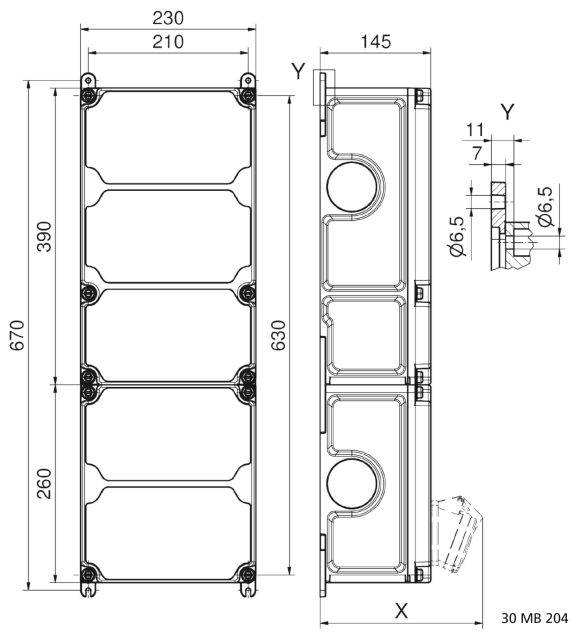

## Настенный распредел. пластмасса - VARIABOX - XXL

| Описание изделия      |                                   |
|-----------------------|-----------------------------------|
| № арт. BALS           | 89144                             |
| Код EAN               | 4024941206761                     |
| Группа продукции      | VARIABOX - XXL                    |
| Предписания, стандарт | DIN EN 61439                      |
| Степень защиты        | IP44                              |
| Цвет прибора          | null, Верх корпуса серый RAL 7035 |
| Высота прибора, мм    | 650mm                             |
| Ширина прибора, мм    | 230mm                             |
| Глубина прибора, мм   | 145mm                             |

| Описание изделия                              |      |
|---|------|
| Номинальный коэффициент одновременности (НКО) | 0.68 |
| Номин. ток (А)                                | 63   |

| Логистика            |                 |
|----------------------|-----------------|
| Масса одного изделия | 9.106 кг / null |
| Тип упаковки         | null            |
| Кол-во в упаковке    | 1 ST            |
| Код EAN              | 4024941206761   |
| Длина                | 690 mm          |
| Ширина               | 270 mm          |
| Высота               | 255 mm          |
| Масса                | 9,52 kg         |
| Объем                | 47 506,5 ccm    |

Tiefenmaß/ depth X (mm)

| Bezeichnung/ with                  | IP44 | IP67 |
|------------------------------------|------|------|
| OTC-Klappe/ OTC operating window   | 180  | 180  |
| Schutzk. Steckdose/domestic socket | 162  | 205  |
| CEE 16A 3p                         | 200  | 200  |
| CEE 16A 4p                         | 204  | 202  |
| CEE 16A 5p                         | 207  | 205  |
| CEE 32A 3p/4p                      | 211  | 213  |
| CEE 32A 5p                         | 213  | 214  |
| CEE 63A 3p/4p/5p                   | 229  | 231  |