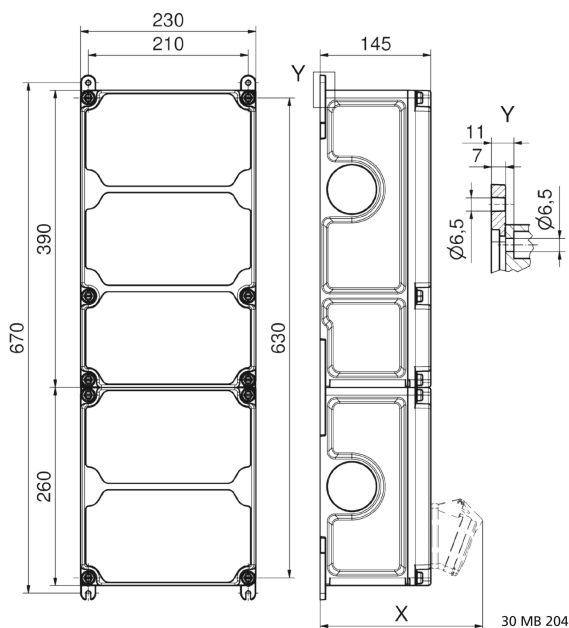

موزع حائطي بلاستيكي الموزع كبير جدا جدا

وصف الصنف	
89145	رقم الصنف لدى
4024941206778	الرقم الدولي للصنف
الموزع كبير جدا جدا	فئة المنتج
614392	اللوائح المواصفة
44	نوع الحماية
, أعلى علبة رمادي 7035	لون الأجهزة
650	ارتفاع الأجهزة بالمليمتير
230	عرض الأجهزة بالمليمتير
145	عمق الأجهزة بالمليمتير
1	معامل التباين المقتن

وصف الصنف	
63	التيار الاسمي بالأمبير

البيانات اللوجستية	
8.412	الوزن المستقل
	نوع العبوة
١	كمية المحتوى
4024941206778	الرقم الدولي للصنف
٦٩٠	الطول
٢٧٠	العرض
٢٥٥	الارتفاع
٨,٨٢٦	الوزن
٤٧,٥٠٦,٥	الحجم

Tiefenmaß/ depth X (mm)

Bezeichnung/ with	IP44	IP67
OTC-Klappe/ OTC operating window	180	180
Schutzk. Steckdose/domestic socket	162	205
CEE 16A 3p	200	200
CEE 16A 4p	204	202
CEE 16A 5p	207	205
CEE 32A 3p/4p	211	213
CEE 32A 5p	213	214
CEE 63A 3p/4p/5p	229	231