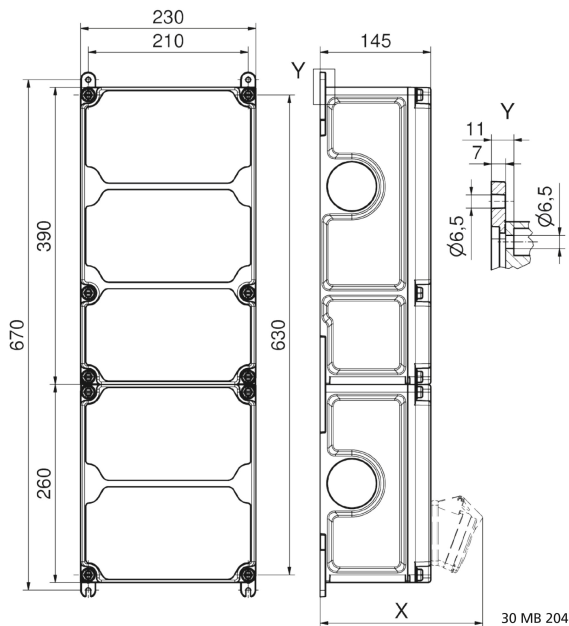

Wandverteiler Kunststoff - VARIABOX - XXL

Artikelbeschreibung	
BALS-Art.-Nr	89145
EAN	4024941206778
Produktgruppe	VARIABOX - XXL
Gehäuse	hochwertiges, schlagfestes Kunststoffgehäuse (PBT), plombierbar, mit Außen- und Innenbefestigung, Oberteil gerade und seitlich anscharniert, Deckelschrauben unverlierbar, Absicherungselemente angeordnet unter durchsichtiger Betätigungsklappe mit bedienerfreundlicher OTC Mechanik (one touch close)
Bestückung	4 x Schutzkontaktsteckdose 16A 230V blau IP 44 1 x CEE-Steckdose 16A 400V 5p 6h IP 44 geneigt 1 x CEE-Steckdose 32A 400V 5p 6h IP 44 geneigt 1 x CEE-Steckdose 63A 400V 5p 6h IP 44 geneigt

Artikelbeschreibung	
Absicherung/Schutzmaßnahme	4 x D01 1p 1 x D01 3p 1 x D02 3p auf vorziehbarer Tragschiene montiert
Leitungseinführung/Anschlussmöglichkeit	1 x M12, 1 x M20, 2 x M40 oben 1 x M12, 1 x M20, 2 x M40 unten
Zusätzliche Informationen	Anschlußfertig verdrahtet auf Zählerklemmstein 5x25 mm ² / Typ: C (für Schleifleitung geeignet) CEE-Steckdosen mit schraubenloser, wartungsfreier Quick-Connect Anschlußtechnik Aufbau gemäß Z-Nr. Z120297
Vorschriften / Normen	DIN EN 61439-2
Schutzart	IP44
Gerätefarbe	Gehäuseunterteil schwarz ähnlich RAL 9017, Gehäuseoberteil grau RAL 7035
Geräte-Höhe	650mm
Geräte-Breite	230mm
Geräte-Tiefe	145mm
RDF-Faktor	1
Nennstrom InA	63

Logistikdaten	
Einzelgewicht	8,412 kg / Stück

Logistikdaten	
Verpackungsart	Karton
Inhaltsmenge	1 ST
EAN	4024941206778
Länge	690 mm
Breite	270 mm
Höhe	255 mm
Gewicht	8,826 kg
Volumen	47.506,5 ccm

Tiefenmaß/ depth X (mm)