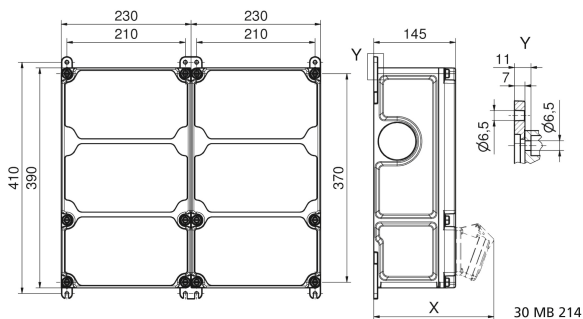

Wandverteiler Kunststoff - VARIABOX - L Duo

Artikelbeschreibung	
BALS-Art.-Nr	89148
EAN	4024941208482
Produktgruppe	VARIABOX
Gehäuse	hochwertiges, schlagfestes Kunststoffgehäuse (PBT) plombierbar, mit Außen und Innenbefestigung, Oberteil gerade und seitlich anscharniert, Absicherung auf vorziehbarer Tragschiene montiert, Deckelschrauben unverlierbar, Absicherungselemente angeordnet unter durchsichtiger Betätigungsklappe mit bedienerfreundlicher OTC Mechanik (one touch close)

Artikelbeschreibung	
Bestückung	6 x Schutzkontaktsteckdose 16A 230V IP54 blau 1 x CEE-Steckdose 16A 400V 5p 6h IP44 geneigt 1 x CEE-Steckdose 32A 400V 5p 6h IP44 geneigt 1 x CEE-Steckdose 63A 400V 5p 6h IP44 geneigt
Absicherung/Schutzmaßnahme	3 x Sicherungssockel D01 1p (jeweils 2 Schutzk. über 1 Automat geführt) 1 x Sicherungssockel D01 3p 1 x Sicherungssockel D02 3p 1 x FI-Schalter 63/0,03A 4p / Gesamt
Leitungseinführung/Anschlussmöglichkeit	1 x M12, 1 x M20, 2 x M40 oben 1 x M12, 1 x M20, 2 x M40 unten 1 x Zählerklemmstein 5x25 mm ² / Typ: C (Schleifleitung)
Zusätzliche Informationen	Anschlussfertig verdrahtet.
Vorschriften / Normen	DIN EN 61439
Schutzart	IP44
Gerätefarbe	Gehäuseoberteil grau RAL 7035, Gehäuseunterteil schwarz ähnlich RAL 9017
Geräte-Höhe	390mm
Geräte-Breite	460mm
Geräte-Tiefe	145mm
RDF-Faktor	0.83
Nennstrom InA	63

Logistikdaten	
Einzelgewicht	10,072 kg / Stück
Verpackungsart	Karton
Inhaltsmenge	1 ST
EAN	4024941208482
Länge	800 mm
Breite	600 mm
Höhe	340 mm
Gewicht	11,422 kg
Volumen	163.200 ccm

Tiefenmaß/ depth X (mm)