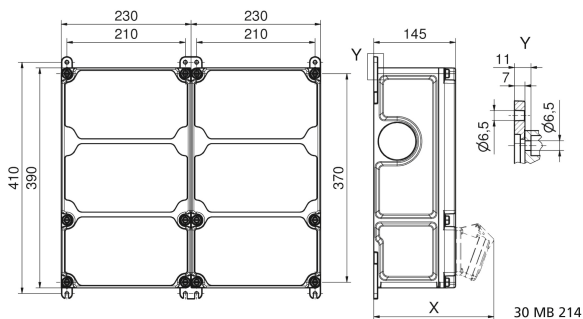

Wandverteiler Kunststoff - VARIABOX - L Duo

Artikelbeschreibung	
BALS-Art.-Nr	89148
EAN	4024941208482
Produktgruppe	VARIABOX - L Duo
Gehäuse	hochwertiges, schlagfestes Kunststoffgehäuse (PBT) plombierbar, mit Außen und Innenbefestigung, Oberteil gerade und seitlich anscharniert, Absicherung auf vorziehbarer Tragschiene montiert, Deckelschrauben unverlierbar, Absicherungselemente angeordnet unter durchsichtiger Betätigungsklappe mit bedienerfreundlicher OTC Mechanik (one touch close)

Artikelbeschreibung	
Bestückung	6 x Schutzkontaktsteckdose 16A 230V IP54 blau 1 x CEE-Steckdose 16A 400V 5p 6h IP44 geneigt 1 x CEE-Steckdose 32A 400V 5p 6h IP44 geneigt 1 x CEE-Steckdose 63A 400V 5p 6h IP44 geneigt
Absicherung/Schutzmaßnahme	3 x Sicherungssockel D01 1p (jeweils 2 Schutzk. über 1 Automat geführt) 1 x Sicherungssockel D01 3p 1 x Sicherungssockel D02 3p 1 x FI-Schalter 63/0,03A 4p / Gesamt
Leitungseinführung/Anschlussmöglichkeit	1 x M12, 1 x M20, 2 x M40 oben 1 x M12, 1 x M20, 2 x M40 unten 1 x Zählerklemmstein 5x25 mm ² / Typ: C (Schleifleitung)
Zusätzliche Informationen	Anschlussfertig verdrahtet.
Vorschriften / Normen	DIN EN 61439
Schutzart	IP44
Gerätefarbe	Gehäuseunterteil schwarz ähnlich RAL 9017, Gehäuseoberteil grau RAL 7035
Geräte-Höhe	390mm
Geräte-Breite	460mm
Geräte-Tiefe	145mm
RDF-Faktor	0.83
Nennstrom InA	63

Logistikdaten	
Einzelgewicht	10,072 kg / Stück
Verpackungsart	Karton
Inhaltsmenge	1 ST
EAN	4024941208482
Länge	800 mm
Breite	600 mm
Höhe	340 mm
Gewicht	11,422 kg
Volumen	163.200 ccm

Tiefenmaß/ depth X (mm)