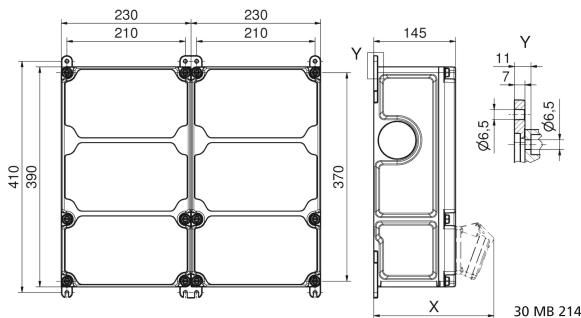

## distributeur mural en plastique - VARIABOX - L Duo

Description de l'article	
Référence	89148
EAN	4024941208482
Groupe de produits	null
Règlements / normes	EN 61439
Indice de protection	IP44
Couleur de l'appareil	partie sup. gris RAL 7035, null
Hauteur de l'appareil en mm	390mm
Largeur de l'appareil en mm	460mm
Profondeur de l'appareil en mm	145mm

Description de l'article	
Facteur RDF	0.83
Courant nominal InA	63

Données logistiques	
Poids unitaire	10.072 Kg / null
Type d'emballage	null
Contenu	1 ST
EAN	4024941208482
Longueur	800 mm
Largeur	600 mm
Hauteur	340 mm
Poids	11,422 kg
Volume	163200 ccm

Tiefenmaß/ depth X (mm)

Bezeichnung/ with	IP44	IP67
OTC-Klappe/ OTC operating window	180	180
Schutzk. Steckdose/domestic socket	162	205
CEE 16A 3p	200	200
CEE 16A 4p	204	202
CEE 16A 5p	207	205
CEE 32A 3p/4p	211	213
CEE 32A 5p	213	214
CEE 63A 3p/4p/5p	229	231