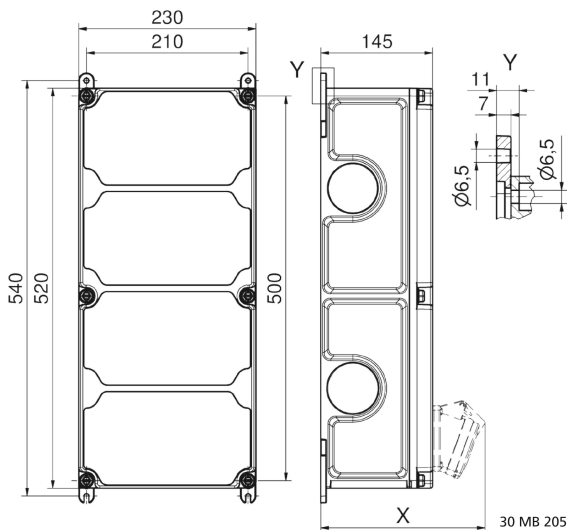

Wandverteiler Kunststoff - VARIABOX - XL Plus

Artikelbeschreibung	
BALS-Art.-Nr	89205
EAN	4024941004794
Produktgruppe	VARIABOX - XL Plus
Gehäuse	hochwertiges, schlagfestes Kunststoffgehäuse (PBT), hohe Chemikalienbeständigkeit, plombierbar, mit Außen und Innenbefestigung, Oberteil gerade und seitlich anscharniert, Absicherung auf vorziehbarer Tragschiene montiert, Deckelschrauben unverlierbar, Absicherungselemente angeordnet unter durchsichtiger Betätigungsklappe mit bedienerfreundlicher OTC Mechanik (one touch close)

Artikelbeschreibung	
Bestückung	2 x Schutzkontaktsteckdose 16A 230V IP54 blau 1 x CEE-Steckdose 16A 400V 5p 6h glv/Ni TE IP54 geneigt 1 x CEE-Steckdose 32A 400V 5p 6h glv/Ni TE IP54 geneigt 1 x CEE-Steckdose 63A 400V 5p 6h glv/Ni TE IP54 geneigt
Absicherung/Schutzmaßnahme	2 x C-Automat 16A 1p 1 x C-Automat 16A 3p 1 x C-Automat 32A 3p 1 x FI-Schalter 63/0,03A 4p
Leitungseinführung/Anschlussmöglichkeit	1 x M12, 1 x M20, 2 x M40 oben 1 x M12, 1 x M20, 2 x M40 unten 1 x Zählerklemmstein 5x25 mm ² / Typ: C (Schleifleitung)
Zusätzliche Informationen	Anschlussfertig verdrahtet.
Vorschriften / Normen	DIN EN 61439
Schutzart	IP54
Gerätefarbe	Gehäuseunterteil schwarz ähnlich RAL 9017, Gehäuseoberteil grau RAL 7035
Geräte-Höhe	520mm
Geräte-Breite	230mm
Geräte-Tiefe	145mm
RDF-Faktor	0.64
Nennstrom InA	63

Logistikdaten	
Einzelgewicht	7,394 kg / Stück
Verpackungsart	Karton
Inhaltsmenge	1 ST
EAN	4024941004794
Länge	560 mm
Breite	270 mm
Höhe	255 mm
Gewicht	7,843 kg
Volumen	38.556 ccm

Tiefenmaß/ depth X (mm)