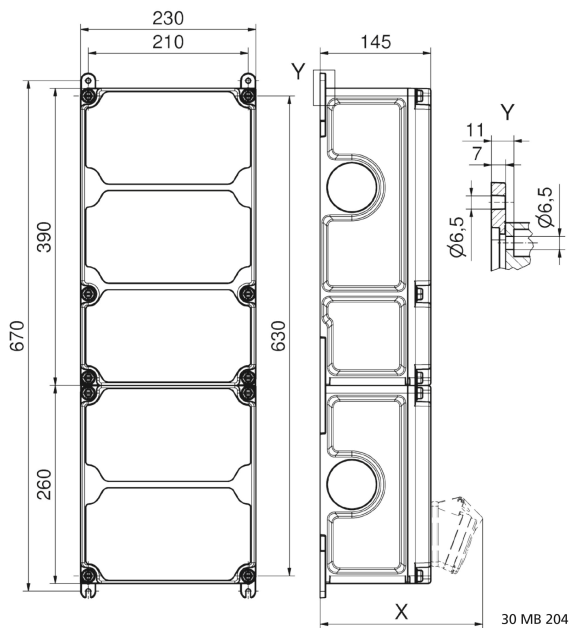

## Wandverteiler Kunststoff - VARIABOX - XXL Plus

Artikelbeschreibung	
BALS-Art.-Nr	89206
EAN	4024941001557
Produktgruppe	VARIABOX - XXL Plus
Gehäuse	hochwertiges, schlagfestes Kunststoffgehäuse (PBT), hohe Chemikalienbeständigkeit, plombierbar, mit Außen und Innenbefestigung, Oberteil gerade und seitlich anscharniert, Absicherung auf vorziehbarer Tragschiene montiert, Deckelschrauben unverlierbar, Absicherungselemente angeordnet unter durchsichtiger Betätigungsclappe mit bedienerfreundlicher OTC Mechanik (one touch close)
Bestückung	4 x Schutzkontaktsteckdose 16A 230V IP54 blau 3 x CEE-Steckdose 16A 400V 5p 6h glv/Ni TE IP54 geneigt

Artikelbeschreibung	
Absicherung/Schutzmaßnahme	4 x C-Automat 16A 1p 3 x C-Automat 16A 3p 1 x FI-Schalter 63/0,03A 4p
Leitungseinführung/Anschlussmöglichkeit	1 x M12, 1 x M20, 2 x M40 oben  1 x M12, 1 x M20, 2 x M40 unten  1 x Zählerklemmstein 5x25 mm <sup>2</sup> / Typ: C (Schleifleitung)
Zusätzliche Informationen	Anschlussfertig verdrahtet.
Vorschriften / Normen	DIN EN 61439
Schutzart	IP54
Gerätefarbe	Gehäuseunterteil schwarz ähnlich RAL 9017, Gehäuseoberteil grau RAL 7035
Geräte-Höhe	650mm
Geräte-Breite	230mm
Geräte-Tiefe	145mm
RDF-Faktor	0.69
Nennstrom InA	63

Logistikdaten	
Einzelgewicht	8,778 kg / Stück
Verpackungsart	Karton
Inhaltsmenge	1 ST

Logistikdaten	
EAN	4024941001557
Länge	690 mm
Breite	270 mm
Höhe	255 mm
Gewicht	9,192 kg
Volumen	47.506,5 ccm

**Tiefenmaß/ depth X (mm)**